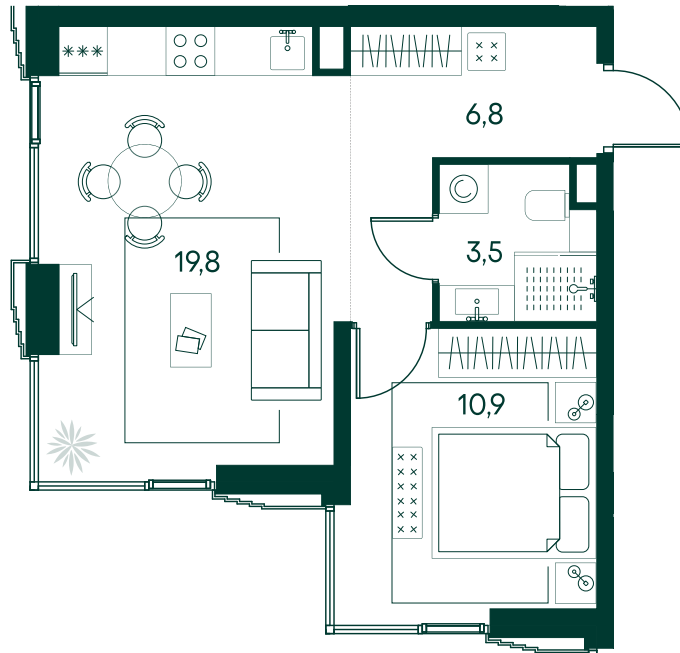

## 1-спальная № 463

Площадь	_____	41 м²
Квартал	_____	«Беллини»
Корпус	_____	Строение 5
Этаж	_____	5 из 20
Срок сдачи	_____	3 кв. 2028

### ОСОБЕННОСТИ КВАРТИРЫ

Угловое остекление

Большая кухня

### КОРПУС НА ПЛАНЕ

### ВИД ИЗ ОКНА