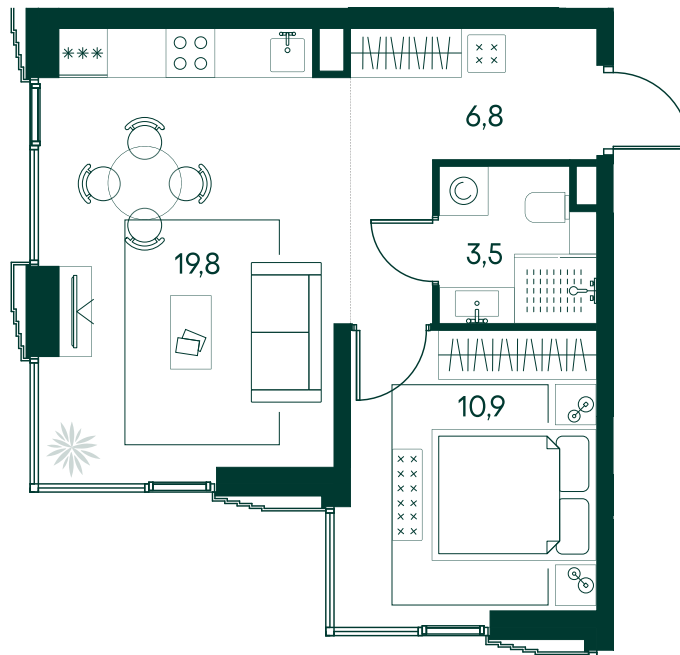

## 1-спальная № 463

Площадь	_____	41 м²
Квартал	_____	«Беллини»
Корпус	_____	Строение 5
Этаж	_____	5 из 20
Срок сдачи	_____	3 кв. 2028

### ОСОБЕННОСТИ КВАРТИРЫ

Угловое остекление

Большая кухня

### КОРПУС НА ПЛАНЕ

### ВИД ИЗ ОКНА