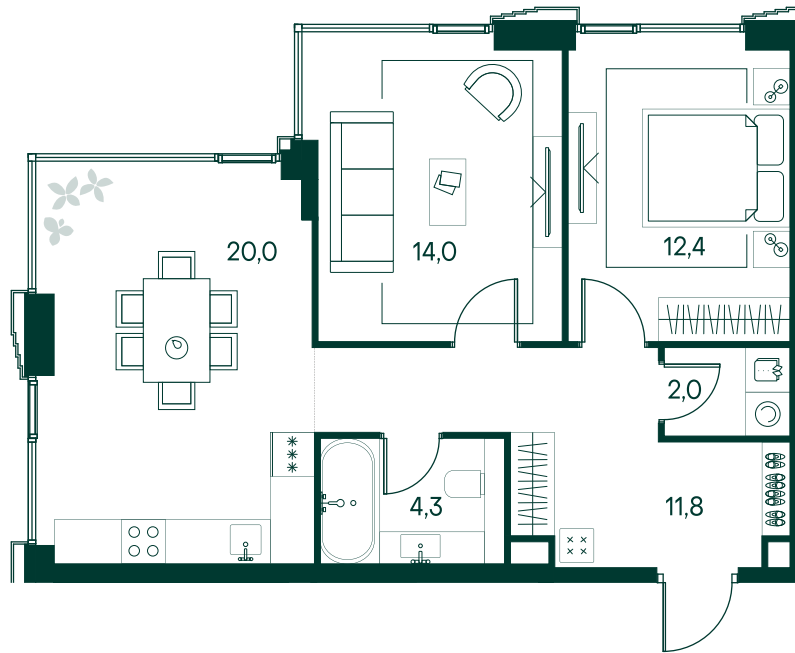

2-спальная № 464

Площадь	64.5 м ²
Квартал	«Беллини»
Корпус	Строение 5
Этаж	5 из 20
Срок сдачи	3 кв. 2028

ОСОБЕННОСТИ КВАРТИРЫ

Гардеробная

Угловое остекление

Большая кухня

34 243 050 ₽

ОТ 349 218 ₽ В МЕСЯЦ В ИПОТЕКУ

КОРПУС НА ПЛАНЕ

ВИД ИЗ ОКНА