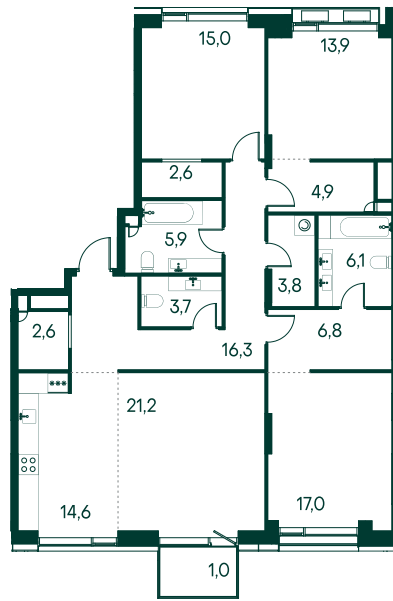

3-комнатная № 78

Площадь	135.4 м ²
Квартал	«Вивальди»
Корпус	Строение 1
Этаж	3 из 9
Срок сдачи	2 кв. 2025

ОСОБЕННОСТИ КВАРТИРЫ

Гардеробная

Большая гостиная

Мастер-спальня

Большая кухня

61 810 100 ₽