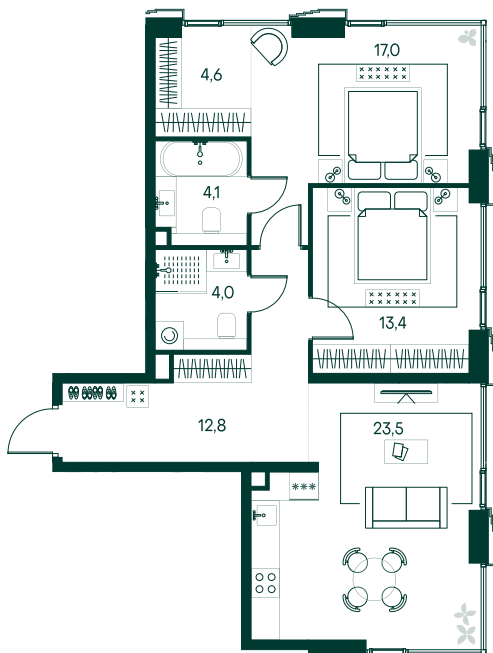

2-спальная № 467

| | | |
|------------|-------|---------------------|
| Площадь | _____ | 79.4 м ² |
| Квартал | _____ | «Беллини» |
| Корпус | _____ | Строение 5 |
| Этаж | _____ | 6 из 20 |
| Срок сдачи | _____ | 3 кв. 2028 |

ОСОБЕННОСТИ КВАРТИРЫ

-  Угловое остекление
-  Большая гостиная
-  Мастер-спальня
-  Большая кухня

42 987 160 ₽

ОТ 438 393 ₽ В МЕСЯЦ В ИПОТЕКУ

КОРПУС НА ПЛАНЕ

ВИД ИЗ ОКНА