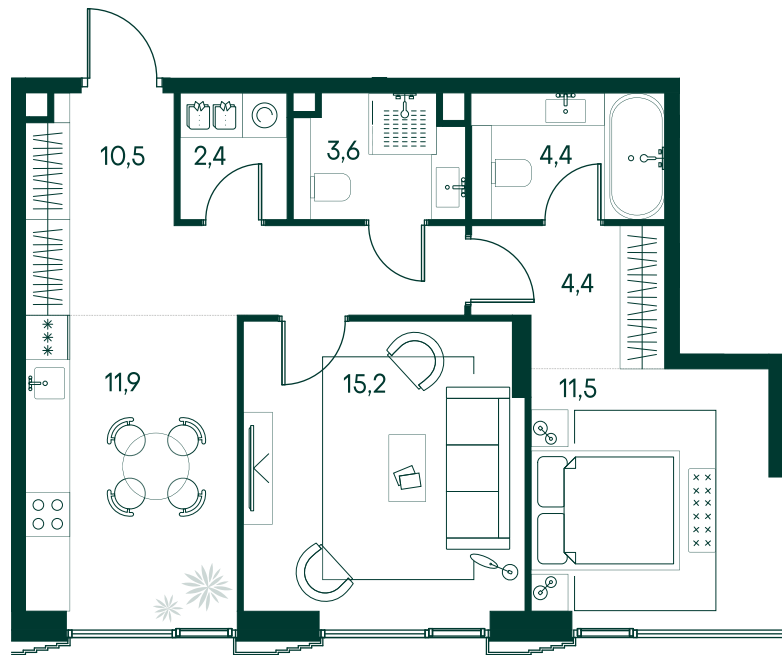

2-спальная № 468

Площадь	63.9 м ²
Квартал	«Беллини»
Корпус	Строение 5
Этаж	6 из 20
Срок сдачи	3 кв. 2028

ОСОБЕННОСТИ КВАРТИРЫ

Гардеробная

Угловое остекление

Мастер-спальня

36 403 830 ₽

ОТ 371 255 ₽ В МЕСЯЦ В ИПОТЕКУ

КОРПУС НА ПЛАНЕ

ВИД ИЗ ОКНА