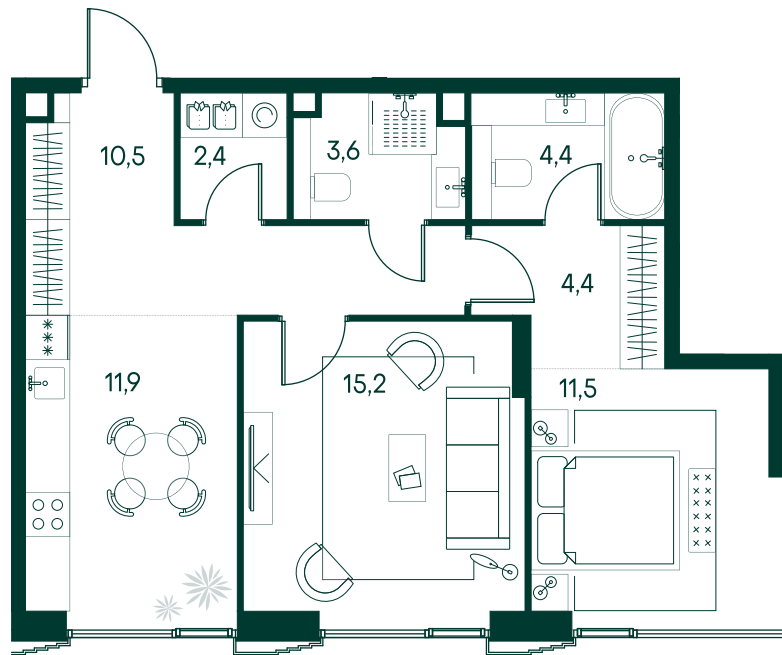

2-спальная № 468

Площадь	63.9 м ²
Квартал	«Беллини»
Корпус	Строение 5
Этаж	6 из 20
Срок сдачи	3 кв. 2028

ОСОБЕННОСТИ КВАРТИРЫ

Гардеробная

Угловое остекление

Мастер-спальня

42 755 490 ₽

ОТ 218 250 ₽ В МЕСЯЦ В ИПОТЕКУ

КОРПУС НА ПЛАНЕ

ВИД ИЗ ОКНА