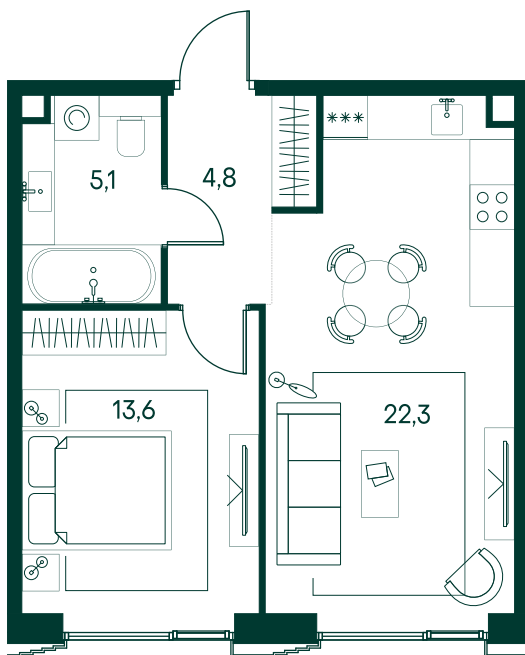

1-спальная № 469

Площадь	45.8 м ²
Квартал	«Беллини»
Корпус	Строение 5
Этаж	6 из 20
Срок сдачи	3 кв. 2028

ОСОБЕННОСТИ КВАРТИРЫ

Большая гостиная

Большая кухня

26 811 320 ₹

ОТ 273 428 ₹ В МЕСЯЦ В ИПОТЕКУ

КОРПУС НА ПЛАНЕ

ВИД ИЗ ОКНА