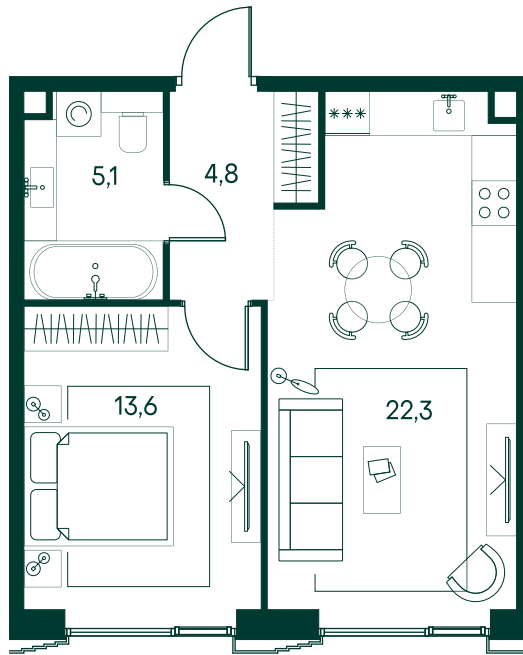

1-спальная № 469

Площадь	45.8 м ²
Квартал	«Беллини»
Корпус	Строение 5
Этаж	6 из 20
Срок сдачи	3 кв. 2028

ОСОБЕННОСТИ КВАРТИРЫ

Большая гостиная

Большая кухня

26 811 320 ₽

ОТ 108 871 ₽ В МЕСЯЦ В ИПОТЕКУ

КОРПУС НА ПЛАНЕ

ВИД ИЗ ОКНА