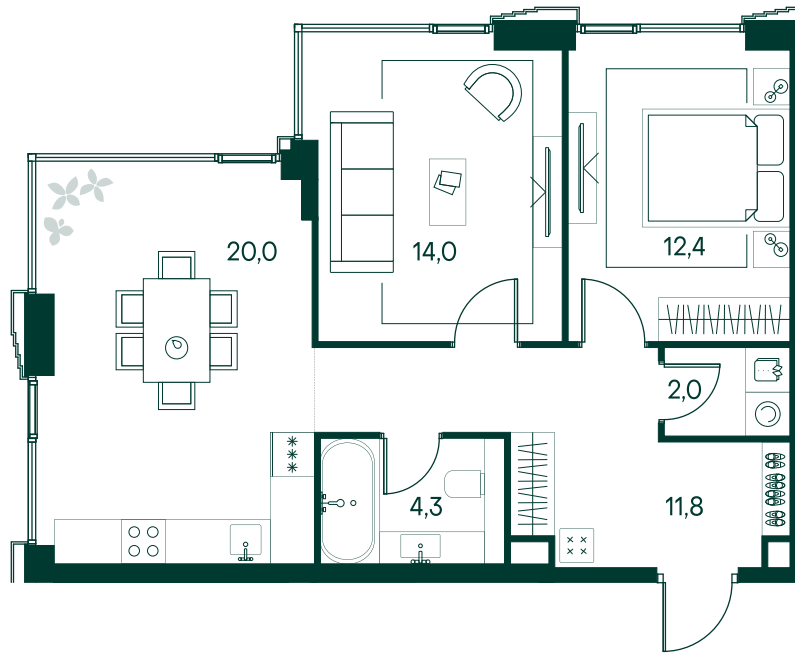

## 2-спальная № 473

Площадь	64.5 м <sup>2</sup>
Квартал	«Беллини»
Корпус	Строение 5
Этаж	6 из 20
Срок сдачи	3 кв. 2028

### ОСОБЕННОСТИ КВАРТИРЫ

Гардеробная

Угловое остекление

Большая кухня

35 920 050 ₽

ОТ 366 321 ₽ В МЕСЯЦ В ИПОТЕКУ

### КОРПУС НА ПЛАНЕ

### ВИД ИЗ ОКНА