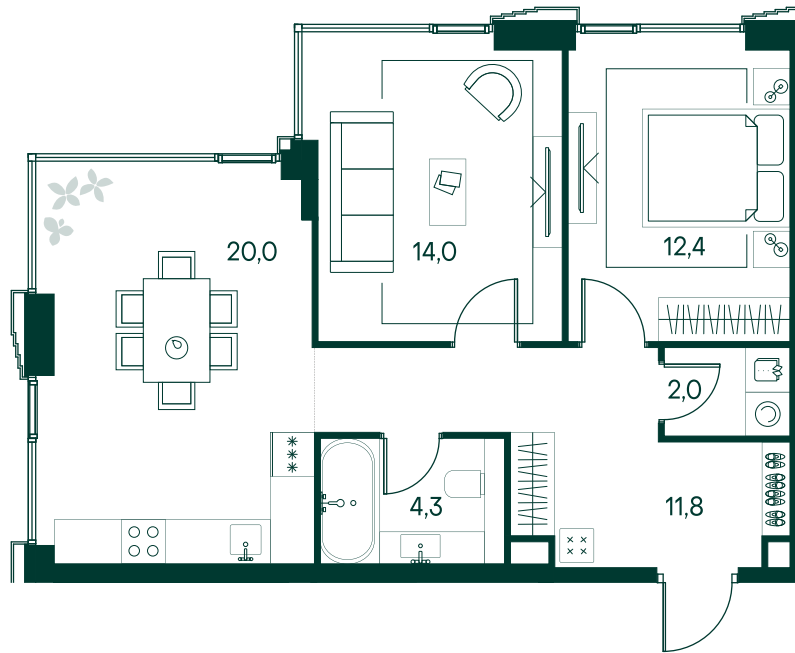

2-спальная № 473

Площадь	64.5 м ²
Квартал	«Беллини»
Корпус	Строение 5
Этаж	6 из 20
Срок сдачи	3 кв. 2028

ОСОБЕННОСТИ КВАРТИРЫ

Гардеробная

Угловое остекление

Большая кухня

42 176 550 ₽

ОТ 248 200 ₽ В МЕСЯЦ В ИПОТЕКУ

КОРПУС НА ПЛАНЕ

ВИД ИЗ ОКНА