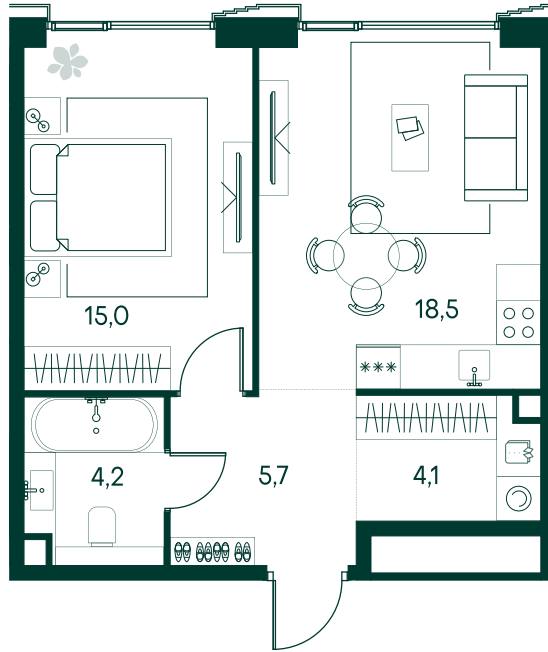

## 1-спальная № 474

Площадь	47,5 м <sup>2</sup>
Квартал	«Беллини»
Корпус	Строение 5
Этаж	6 из 20
Срок сдачи	3 кв. 2028

### ОСОБЕННОСТИ КВАРТИРЫ

Большая кухня

### КОРПУС НА ПЛАНЕ

### ВИД ИЗ ОКНА