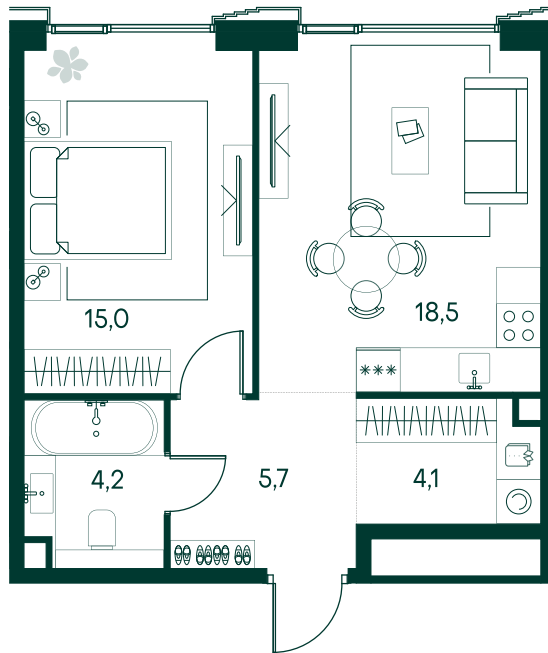

1-спальная № 474

Площадь	_____	47,5 м ²
Квартал	_____	«Беллини»
Корпус	_____	Строение 5
Этаж	_____	6 из 20
Срок сдачи	_____	3 кв. 2028

ОСОБЕННОСТИ КВАРТИРЫ

Большая кухня

26 367 250 ₽

ОТ 247 502 ₽ В МЕСЯЦ В ИПОТЕКУ

КОРПУС НА ПЛАНЕ

ВИД ИЗ ОКНА