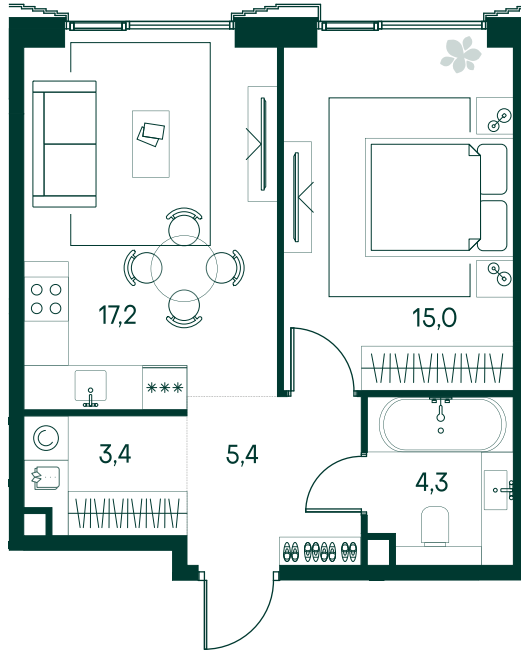

1-спальная № 475

Площадь	_____	45.3 м²
Квартал	_____	«Беллини»
Корпус	_____	Строение 5
Этаж	_____	7 из 20
Срок сдачи	_____	3 кв. 2028

ОСОБЕННОСТИ КВАРТИРЫ

Гардеробная

Большая кухня

32 933 100 ₹

ОТ 168 110 ₹ В МЕСЯЦ В ИПОТЕКУ

КОРПУС НА ПЛАНЕ

ВИД ИЗ ОКНА