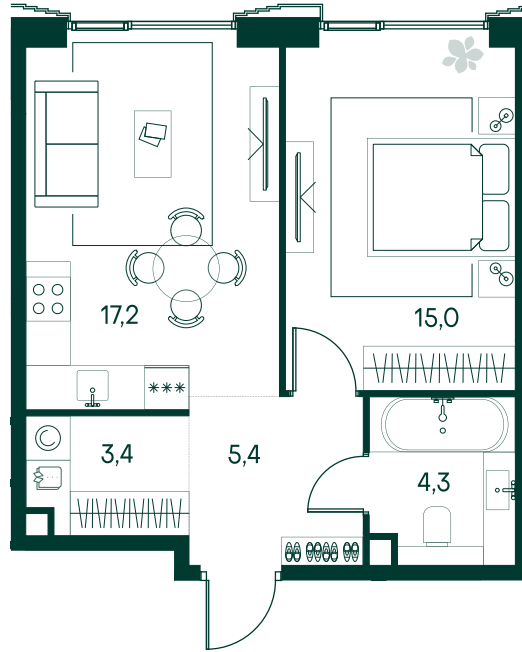

1-спальная № 475

Площадь	_____	45.3 м²
Квартал	_____	«Беллини»
Корпус	_____	Строение 5
Этаж	_____	7 из 20
Срок сдачи	_____	3 кв. 2028

ОСОБЕННОСТИ КВАРТИРЫ

Гардеробная

Большая кухня

30 187 920 ₹

ОТ 154 097 ₹ В МЕСЯЦ В ИПОТЕКУ

КОРПУС НА ПЛАНЕ

ВИД ИЗ ОКНА