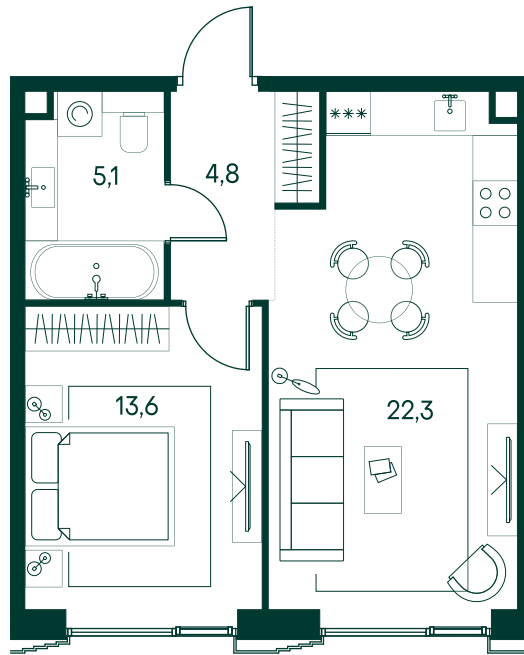

## 1-спальная № 478

Площадь	_____	45.8 м <sup>2</sup>
Квартал	_____	«Беллини»
Корпус	_____	Строение 5
Этаж	_____	7 из 20
Срок сдачи	_____	3 кв. 2028

### ОСОБЕННОСТИ КВАРТИРЫ

Большая гостиная

Большая кухня

### КОРПУС НА ПЛАНЕ

### ВИД ИЗ ОКНА