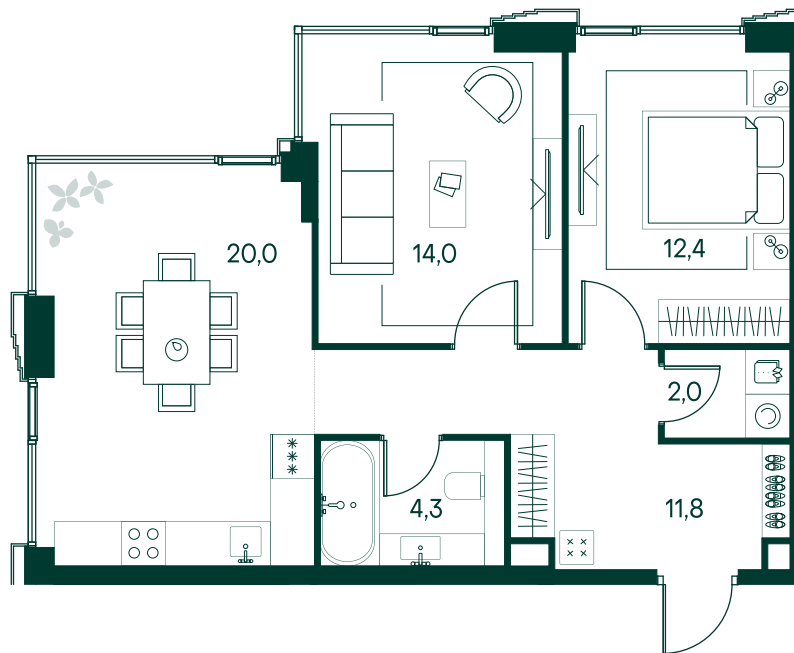

## 2-спальная № 482

Площадь	64.5 м <sup>2</sup>
Квартал	«Беллини»
Корпус	Строение 5
Этаж	7 из 20
Срок сдачи	3 кв. 2028

### ОСОБЕННОСТИ КВАРТИРЫ

Гардеробная

Угловое остекление

Большая кухня

**36 307 050 ₽**

ОТ 340 804 ₽ В МЕСЯЦ В ИПОТЕКУ

### КОРПУС НА ПЛАНЕ

### ВИД ИЗ ОКНА