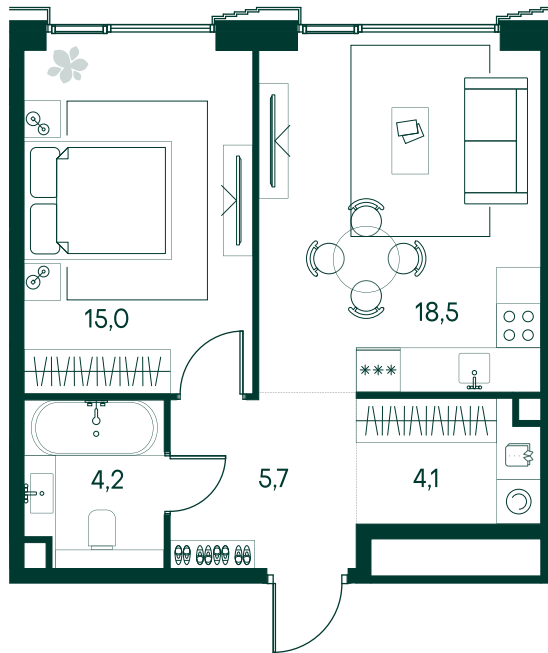

## 1-спальная № 483

Площадь	47,5 м <sup>2</sup>
Квартал	«Беллини»
Корпус	Строение 5
Этаж	7 из 20
Срок сдачи	3 кв. 2028

### ОСОБЕННОСТИ КВАРТИРЫ

Большая кухня

26 652 250 ₽

ОТ 271 806 ₽ В МЕСЯЦ В ИПОТЕКУ

### КОРПУС НА ПЛАНЕ

### ВИД ИЗ ОКНА