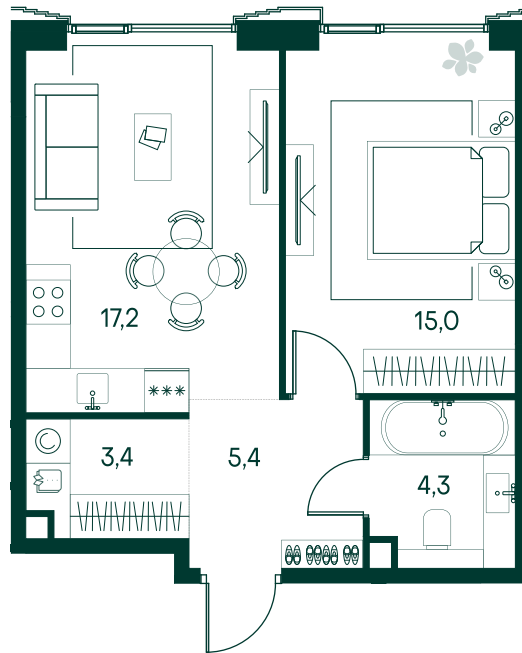

1-спальная № 484

Площадь	45.3 м ²
Квартал	«Беллини»
Корпус	Строение 5
Этаж	8 из 20
Срок сдачи	3 кв. 2028

ОСОБЕННОСТИ КВАРТИРЫ

Гардеробная

Большая кухня

27 719 070 ₽

ОТ 231 482 ₽ В МЕСЯЦ В ИПОТЕКУ

КОРПУС НА ПЛАНЕ

ВИД ИЗ ОКНА