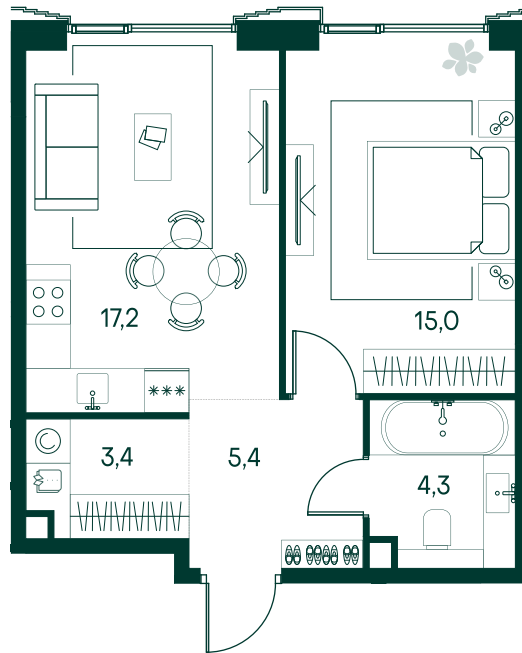

## 1-спальная № 484

Площадь	45.3 м²
Квартал	«Беллини»
Корпус	Строение 5
Этаж	8 из 20
Срок сдачи	3 кв. 2028

### ОСОБЕННОСТИ КВАРТИРЫ

Гардеробная

Большая кухня

### КОРПУС НА ПЛАНЕ

### ВИД ИЗ ОКНА