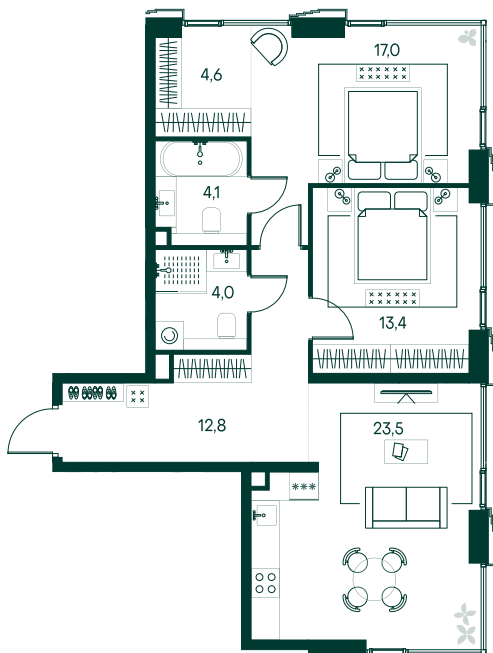

2-спальная № 485

Площадь	79.4 м ²
Квартал	«Беллини»
Корпус	Строение 5
Этаж	8 из 20
Срок сдачи	3 кв. 2028

ОСОБЕННОСТИ КВАРТИРЫ

- Угловое остекление
- Большая гостиная
- Мастер-спальня
- Большая кухня

43 947 900 ₽