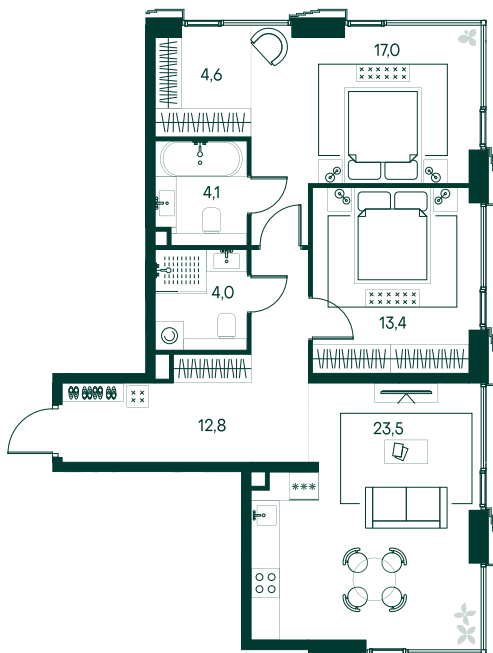

## 2-спальная № 485

Площадь	_____	79.4 м <sup>2</sup>
Квартал	_____	«Беллини»
Корпус	_____	Строение 5
Этаж	_____	8 из 20
Срок сдачи	_____	3 кв. 2028

### КОРПУС НА ПЛАНЕ

### ВИД ИЗ ОКНА