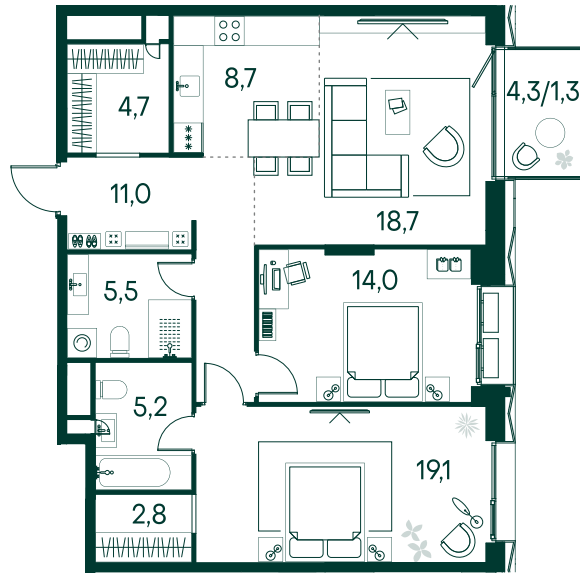

2-спальная № 32

Площадь	_____	91 м ²
Квартал	_____	«Вивальди»
Корпус	_____	Строение 1
Этаж	_____	3 из 9
Срок сдачи	_____	3 кв. 2025

ОСОБЕННОСТИ КВАРТИРЫ

Гардеробная

Мастер-спальня

Большая кухня

59 222 800 ₽