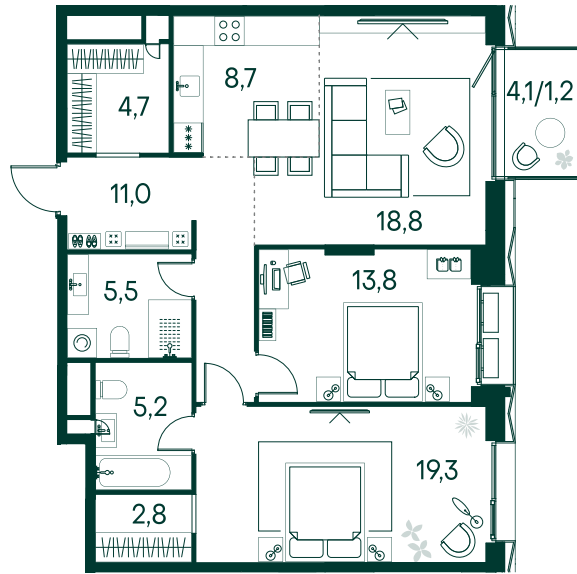

## 2-спальная № 32

Площадь	_____	91 м <sup>2</sup>
Квартал	_____	«Вивальди»
Корпус	_____	Строение 1
Этаж	_____	3 из 9
Срок сдачи	_____	2 кв. 2025

### ОСОБЕННОСТИ КВАРТИРЫ

Гардеробная

Мастер-спальня

Большая кухня

### КОРПУС НА ПЛАНЕ