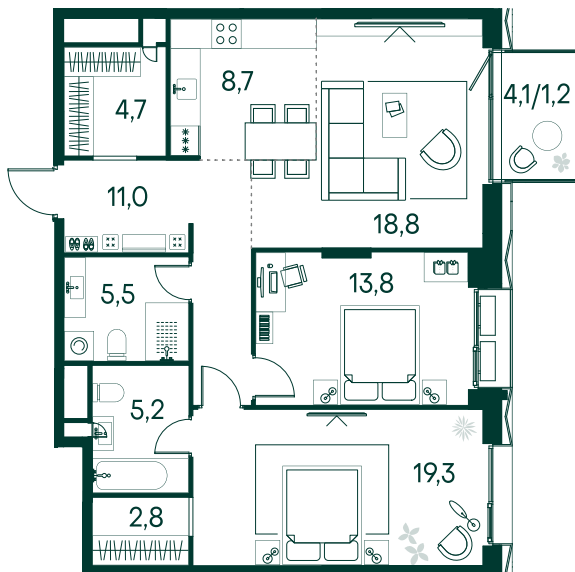

2-спальная № 32

Площадь	_____	91 м ²
Квартал	_____	«Вивальди»
Корпус	_____	Строение 1
Этаж	_____	3 из 9
Срок сдачи	_____	2 кв. 2025

ОСОБЕННОСТИ КВАРТИРЫ

Гардеробная

Мастер-спальня

Большая кухня

45 227 000 ₽

ОТ 344 211 ₽ В МЕСЯЦ В ИПОТЕКУ

КОРПУС НА ПЛАНЕ

ВИД ИЗ ОКНА