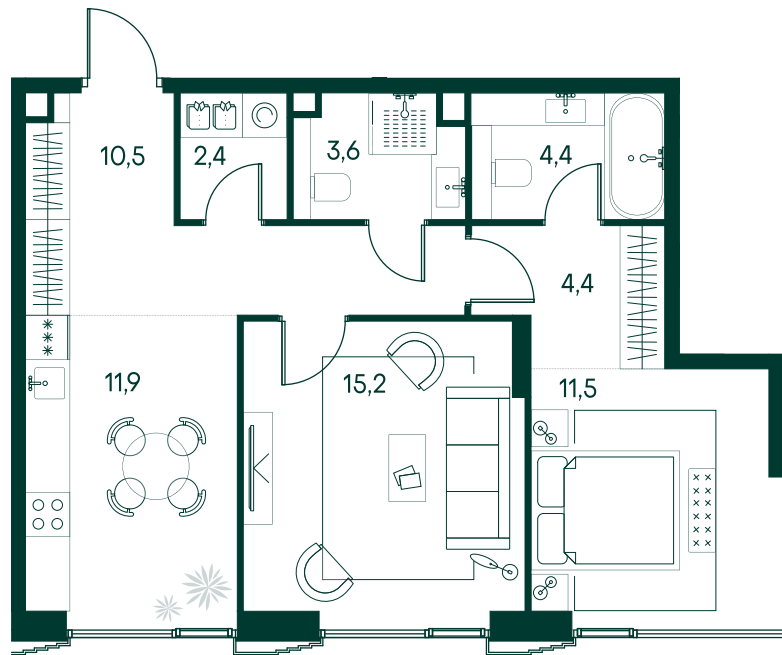

2-спальная № 486

| | |
|------------|---------------------|
| Площадь | 63.9 м ² |
| Квартал | «Беллини» |
| Корпус | Строение 5 |
| Этаж | 8 из 20 |
| Срок сдачи | 3 кв. 2028 |

ОСОБЕННОСТИ КВАРТИРЫ

Гардеробная

Угловое остекление

Мастер-спальня

43 432 830 ₽

ОТ 255 593 ₽ В МЕСЯЦ В ИПОТЕКУ

КОРПУС НА ПЛАНЕ

ВИД ИЗ ОКНА