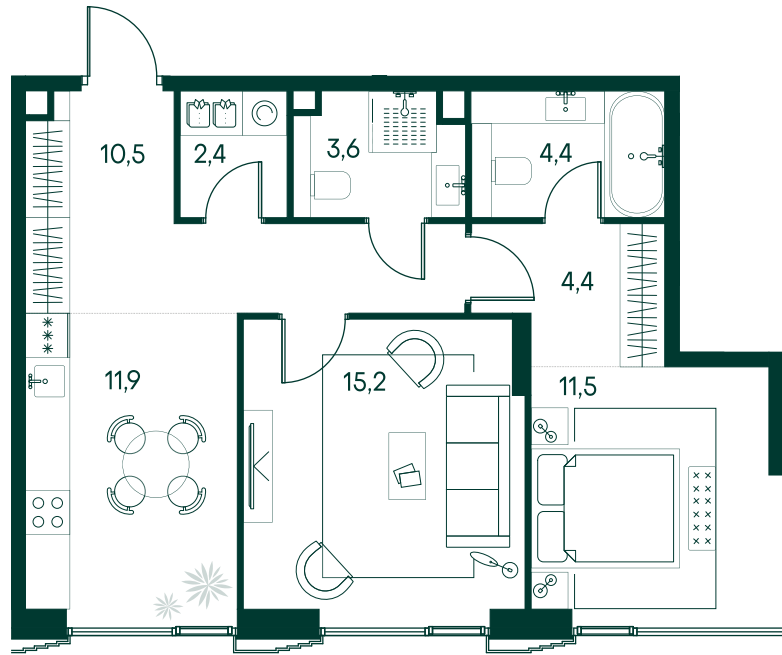

2-спальная № 486

Площадь	63.9 м ²
Квартал	«Беллини»
Корпус	Строение 5
Этаж	8 из 20
Срок сдачи	3 кв. 2028

ОСОБЕННОСТИ КВАРТИРЫ

Гардеробная

Угловое остекление

Мастер-спальня

37 177 020 ₽

ОТ 379 140 ₽ В МЕСЯЦ В ИПОТЕКУ

КОРПУС НА ПЛАНЕ

ВИД ИЗ ОКНА