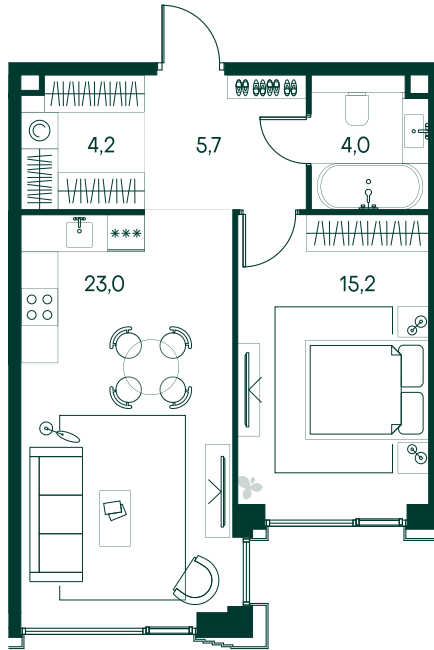

1-спальная № 488

Площадь	52.1 м ²
Квартал	«Беллини»
Корпус	Строение 5
Этаж	8 из 20
Срок сдачи	3 кв. 2028

ОСОБЕННОСТИ КВАРТИРЫ

Гардеробная

Угловое остекление

Большая гостиная

Большая кухня

35 495 730 ₽