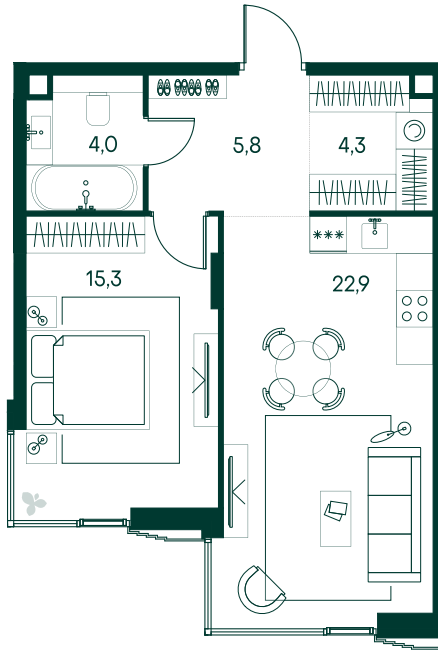

1-спальная № 489

Площадь	52.3 м ²
Квартал	«Беллини»
Корпус	Строение 5
Этаж	8 из 20
Срок сдачи	3 кв. 2028

ОСОБЕННОСТИ КВАРТИРЫ

Гардеробная

Большая гостиная

Большая кухня

35 616 300 ₽

ОТ 181 807 ₽ В МЕСЯЦ В ИПОТЕКУ

КОРПУС НА ПЛАНЕ

ВИД ИЗ ОКНА