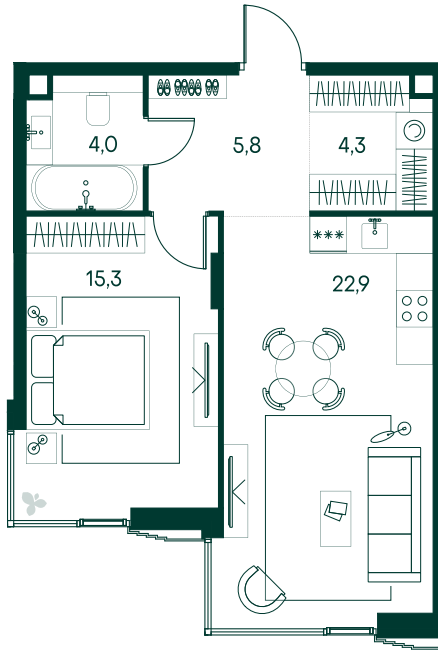

1-спальная № 489

Площадь	52.3 м ²
Квартал	«Беллини»
Корпус	Строение 5
Этаж	8 из 20
Срок сдачи	3 кв. 2028

ОСОБЕННОСТИ КВАРТИРЫ

Гардеробная

Большая гостиная

Большая кухня

36 929 030 ₽

ОТ 188 508 ₽ В МЕСЯЦ В ИПОТЕКУ

КОРПУС НА ПЛАНЕ

ВИД ИЗ ОКНА