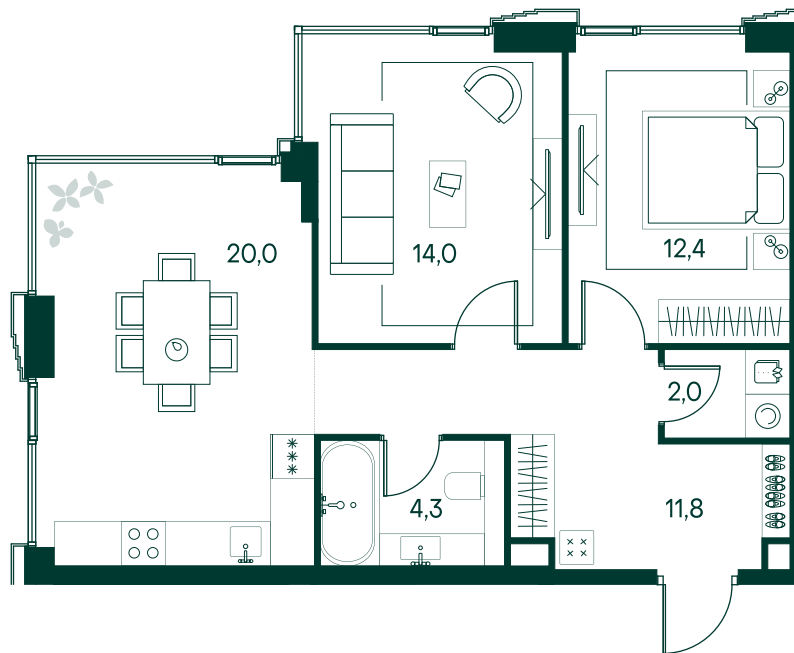

2-спальная № 491

Площадь	64.5 м ²
Квартал	«Беллини»
Корпус	Строение 5
Этаж	8 из 20
Срок сдачи	3 кв. 2028

ОСОБЕННОСТИ КВАРТИРЫ

Гардеробная

Угловое остекление

Большая кухня

35 410 500 ₽

ОТ 361 124 ₽ В МЕСЯЦ В ИПОТЕКУ

КОРПУС НА ПЛАНЕ

ВИД ИЗ ОКНА