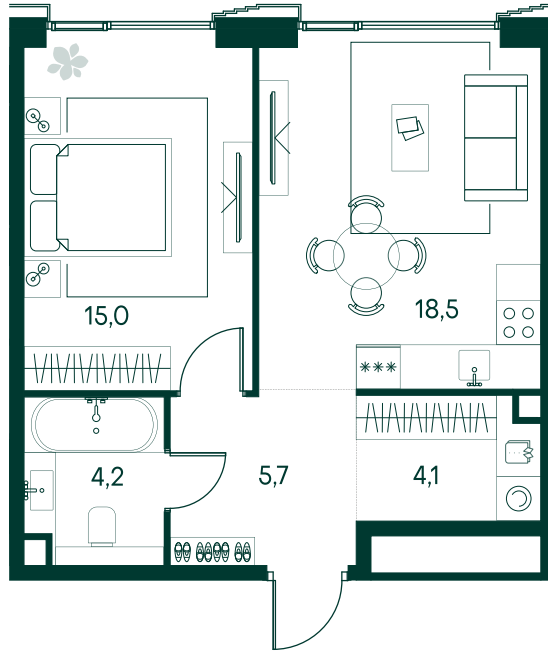

1-спальная № 492

Площадь	47,5 м ²
Квартал	«Беллини»
Корпус	Строение 5
Этаж	8 из 20
Срок сдачи	3 кв. 2028

ОСОБЕННОСТИ КВАРТИРЫ

Большая кухня

31 939 000 ₽

ОТ 163 036 ₽ В МЕСЯЦ В ИПОТЕКУ

КОРПУС НА ПЛАНЕ

ВИД ИЗ ОКНА