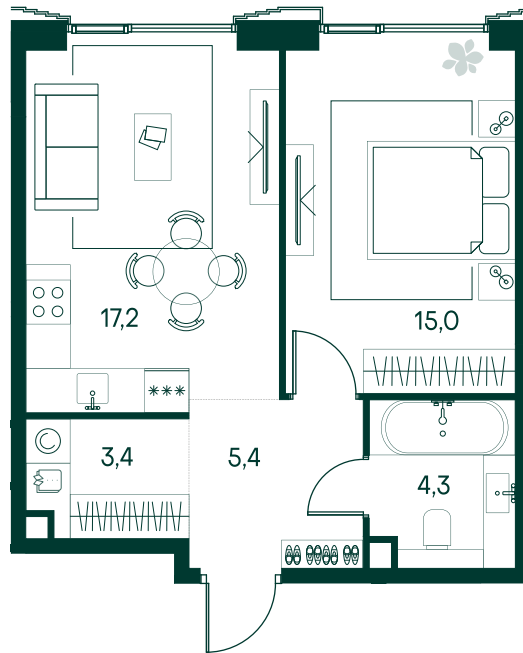

1-спальная № 493

Площадь	45.3 м ²
Квартал	«Беллини»
Корпус	Строение 5
Этаж	9 из 20
Срок сдачи	3 кв. 2028

ОСОБЕННОСТИ КВАРТИРЫ

Гардеробная

Большая кухня

26 110 920 ₺

ОТ 266 285 ₺ В МЕСЯЦ В ИПОТЕКУ

КОРПУС НА ПЛАНЕ

ВИД ИЗ ОКНА