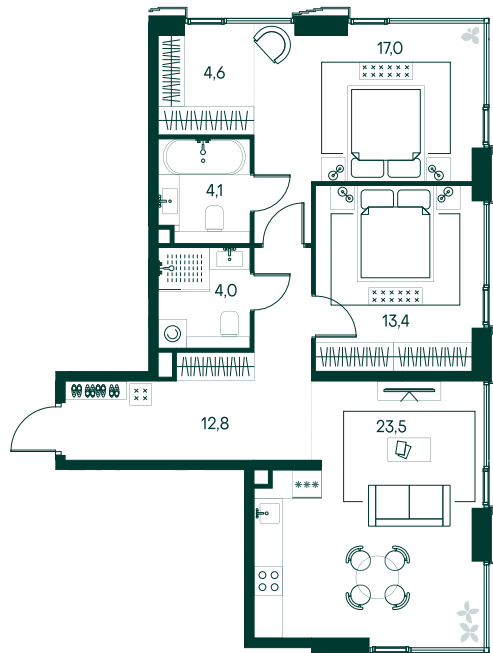

2-спальная № 494

Площадь	79.4 м ²
Квартал	«Беллини»
Корпус	Строение 5
Этаж	9 из 20
Срок сдачи	3 кв. 2028

ОСОБЕННОСТИ КВАРТИРЫ

- Угловое остекление
- Большая гостиная
- Мастер-спальня
- Большая кухня

44 448 120 ₽