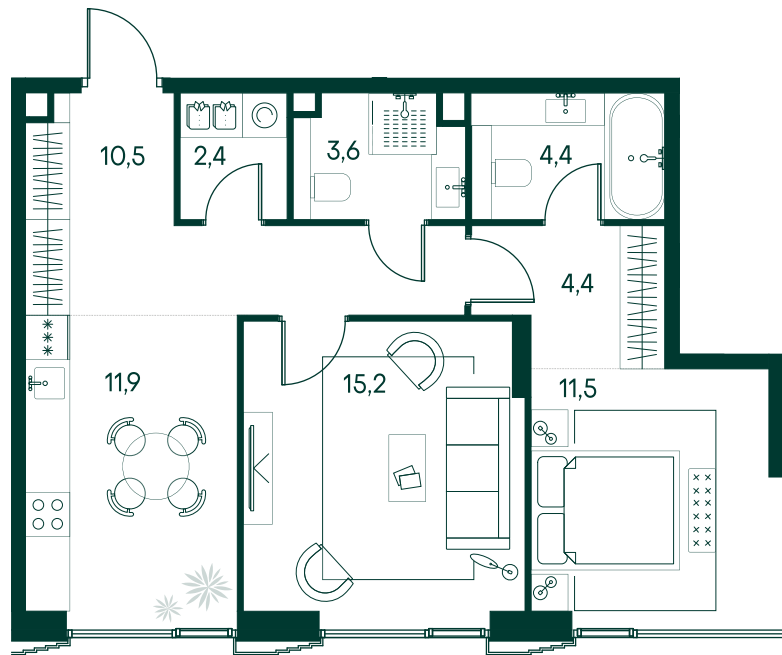

2-спальная № 495

Площадь	63.9 м ²
Квартал	«Беллини»
Корпус	Строение 5
Этаж	9 из 20
Срок сдачи	3 кв. 2028

ОСОБЕННОСТИ КВАРТИРЫ

Гардеробная

Угловое остекление

Мастер-спальня

38 857 590 ₽

ОТ 372 626 ₽ В МЕСЯЦ В ИПОТЕКУ

КОРПУС НА ПЛАНЕ

ВИД ИЗ ОКНА