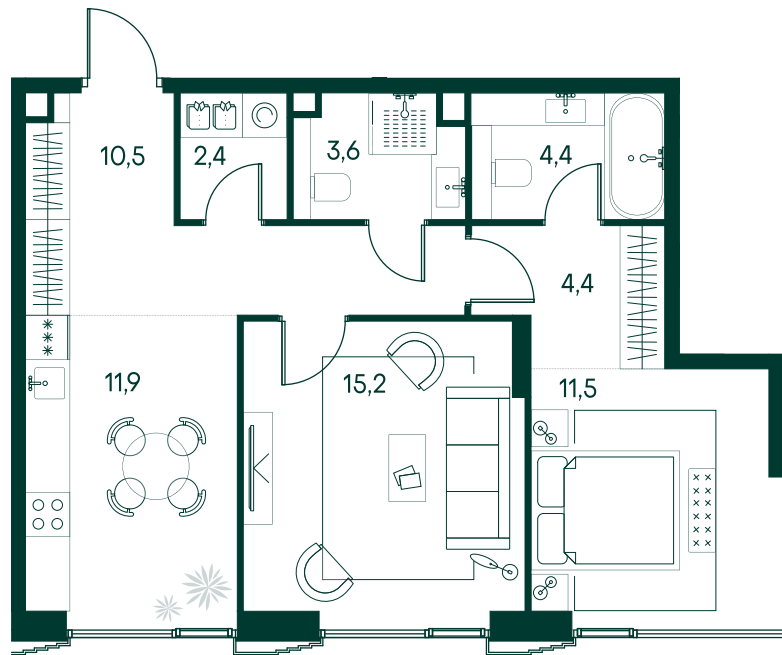

## 2-спальная № 495

Площадь	63.9 м <sup>2</sup>
Квартал	«Беллини»
Корпус	Строение 5
Этаж	9 из 20
Срок сдачи	3 кв. 2028

### ОСОБЕННОСТИ КВАРТИРЫ

Гардеробная

Угловое остекление

Мастер-спальня

### КОРПУС НА ПЛАНЕ

### ВИД ИЗ ОКНА