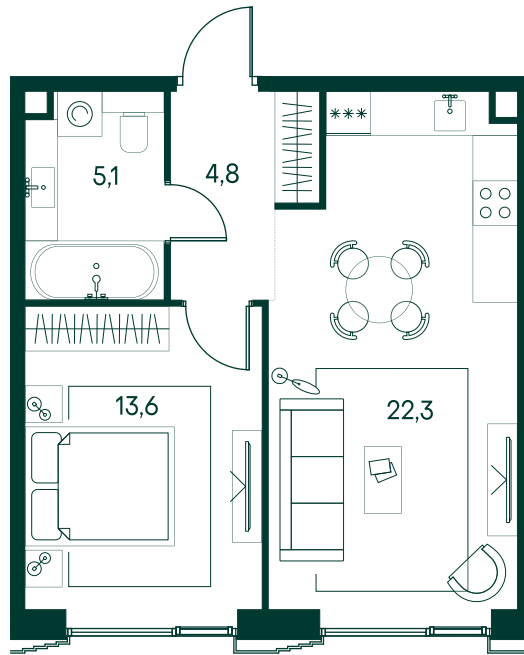

1-спальная № 496

Площадь	45.8 м ²
Квартал	«Беллини»
Корпус	Строение 5
Этаж	9 из 20
Срок сдачи	3 кв. 2028

ОСОБЕННОСТИ КВАРТИРЫ

Большая гостиная

Большая кухня

27 654 040 ₽

ОТ 282 022 ₽ В МЕСЯЦ В ИПОТЕКУ

КОРПУС НА ПЛАНЕ

ВИД ИЗ ОКНА