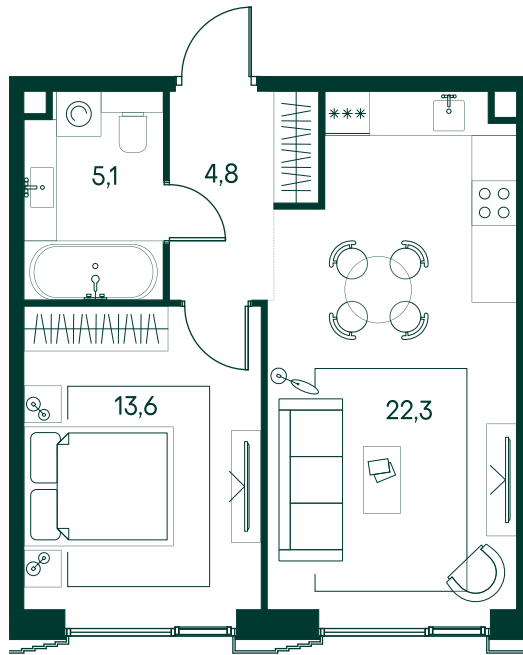

1-спальная № 496

| | |
|------------|---------------------|
| Площадь | 45.8 м ² |
| Квартал | «Беллини» |
| Корпус | Строение 5 |
| Этаж | 9 из 20 |
| Срок сдачи | 3 кв. 2028 |

ОСОБЕННОСТИ КВАРТИРЫ

Большая гостиная

Большая кухня

32 014 200 ₽

ОТ 188 397 ₽ В МЕСЯЦ В ИПОТЕКУ

КОРПУС НА ПЛАНЕ

ВИД ИЗ ОКНА