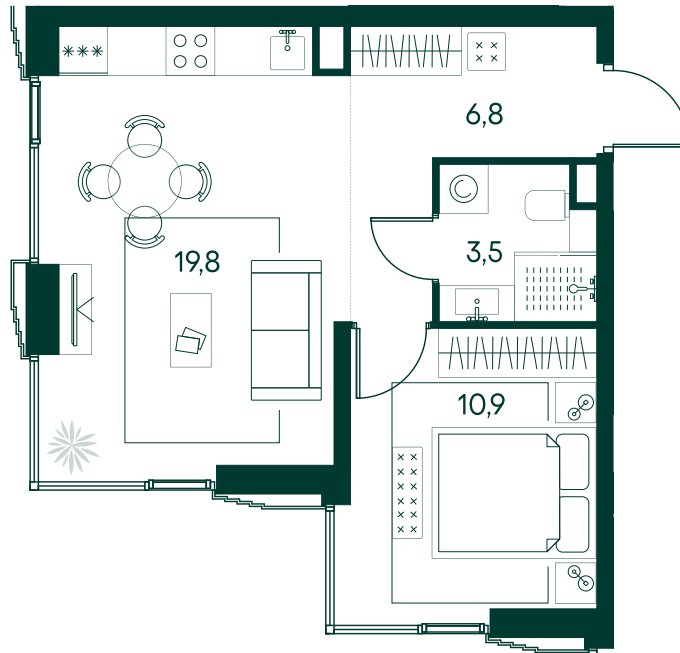

1-спальная № 499

Площадь	_____	41 м ²
Квартал	_____	«Беллини»
Корпус	_____	Строение 5
Этаж	_____	9 из 20
Срок сдачи	_____	3 кв. 2028

ОСОБЕННОСТИ КВАРТИРЫ

Угловое остекление

Большая кухня

29 474 900 ₽

ОТ 229 212 ₽ В МЕСЯЦ В ИПОТЕКУ

КОРПУС НА ПЛАНЕ

ВИД ИЗ ОКНА