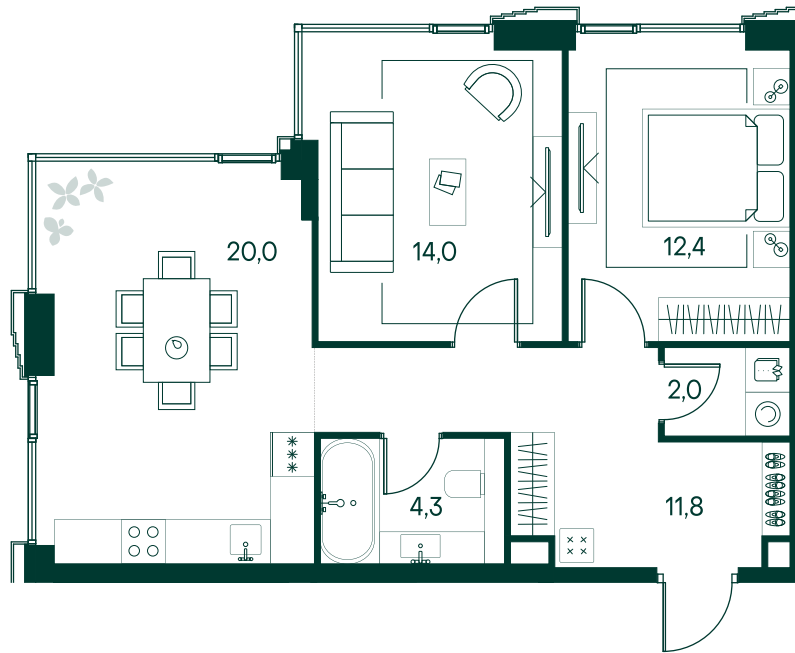

2-спальная № 500

Площадь	64.5 м ²
Квартал	«Беллини»
Корпус	Строение 5
Этаж	9 из 20
Срок сдачи	3 кв. 2028

ОСОБЕННОСТИ КВАРТИРЫ

Гардеробная

Угловое остекление

Большая кухня

43 421 400 ₽

ОТ 221 649 ₽ В МЕСЯЦ В ИПОТЕКУ

КОРПУС НА ПЛАНЕ

ВИД ИЗ ОКНА