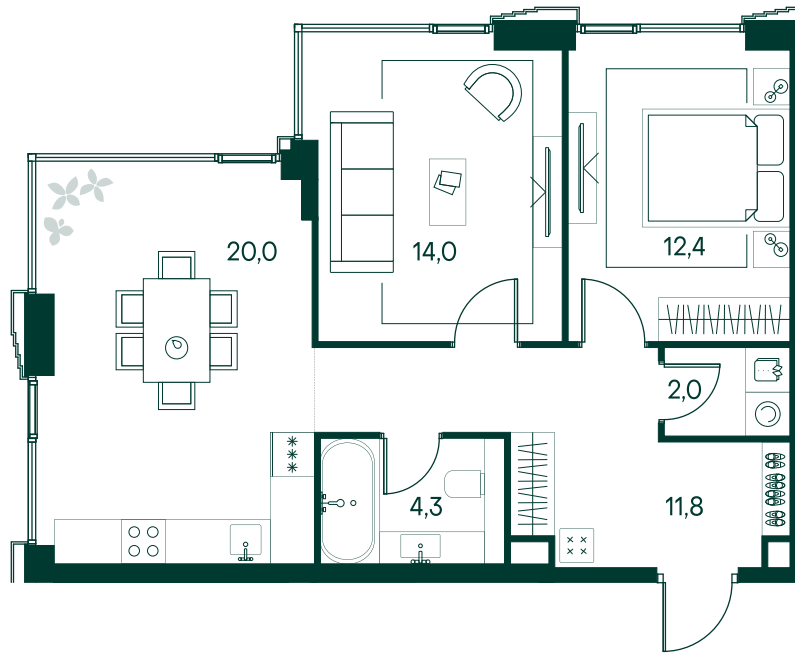

## 2-спальная № 500

Площадь	64.5 м <sup>2</sup>
Квартал	«Беллини»
Корпус	Строение 5
Этаж	9 из 20
Срок сдачи	3 кв. 2028

### ОСОБЕННОСТИ КВАРТИРЫ

Гардеробная

Угловое остекление

Большая кухня

**37 106 850 ₹**

ОТ 355 837 ₹ В МЕСЯЦ В ИПОТЕКУ

### КОРПУС НА ПЛАНЕ

### ВИД ИЗ ОКНА