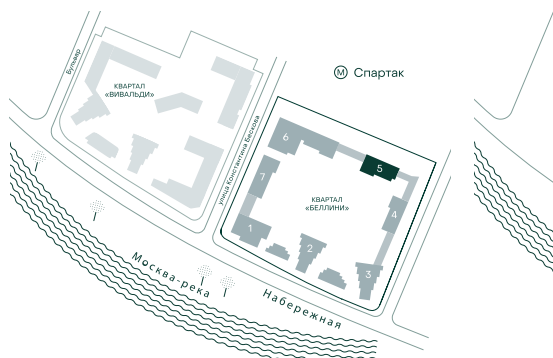

## 1-спальная № 501

Площадь	47,5 м <sup>2</sup>
Квартал	«Беллини»
Корпус	Строение 5
Этаж	9 из 20
Срок сдачи	3 кв. 2028

### КОРПУС НА ПЛАНЕ