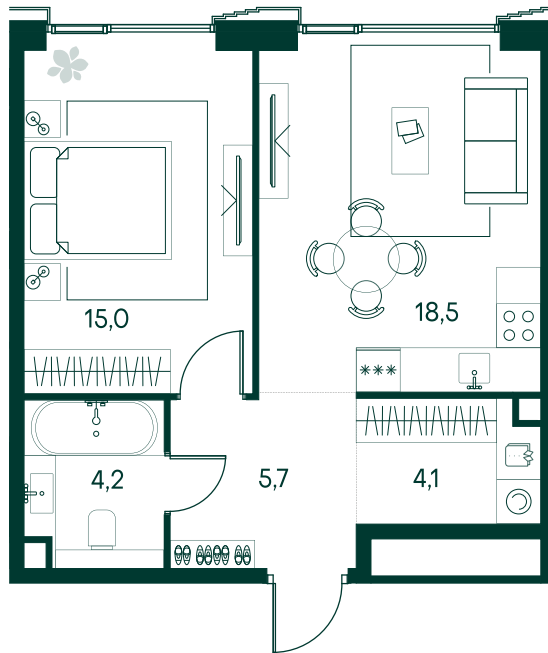

## 1-спальная № 501

Площадь	47,5 м <sup>2</sup>
Квартал	«Беллини»
Корпус	Строение 5
Этаж	9 из 20
Срок сдачи	3 кв. 2028

### ОСОБЕННОСТИ КВАРТИРЫ

Большая кухня

26 296 000 ₽

ОТ 268 173 ₽ В МЕСЯЦ В ИПОТЕКУ

### КОРПУС НА ПЛАНЕ

### ВИД ИЗ ОКНА