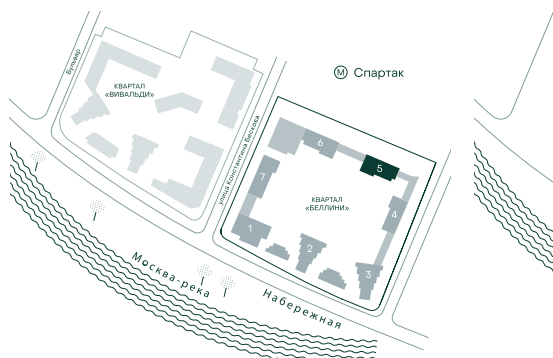

1-спальная № 501

Площадь	47,5 м ²
Квартал	«Беллини»
Корпус	Строение 5
Этаж	9 из 20
Срок сдачи	3 кв. 2028

ОСОБЕННОСТИ КВАРТИРЫ

Большая кухня

32 366 500 ₽

ОТ 190 470 ₽ В МЕСЯЦ В ИПОТЕКУ

КОРПУС НА ПЛАНЕ

ВИД ИЗ ОКНА