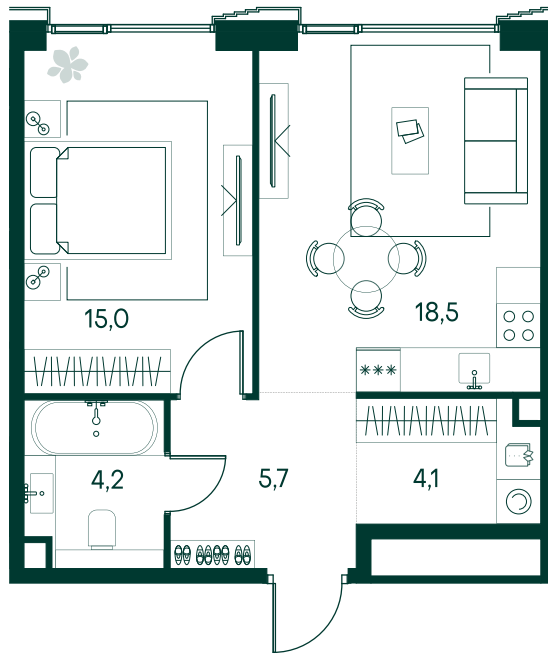

1-спальная № 501

Площадь	47,5 м ²
Квартал	«Беллини»
Корпус	Строение 5
Этаж	9 из 20
Срок сдачи	3 кв. 2028

ОСОБЕННОСТИ КВАРТИРЫ

Большая кухня

32 366 500 ₽

ОТ 190 470 ₽ В МЕСЯЦ В ИПОТЕКУ

КОРПУС НА ПЛАНЕ

ВИД ИЗ ОКНА