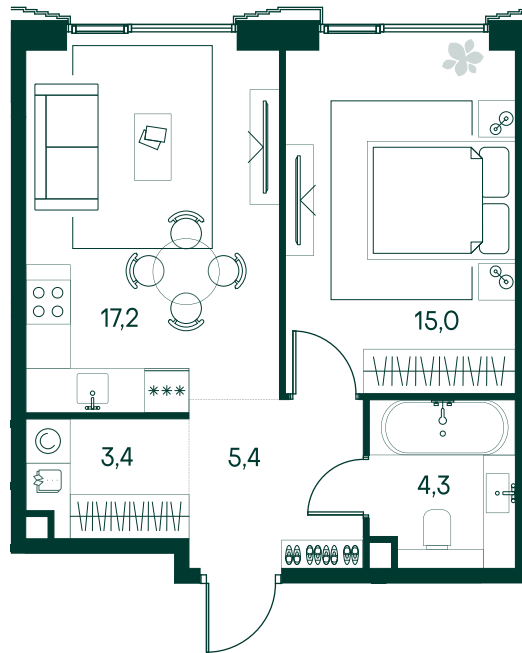

## 1-спальная № 502

Площадь	45.3 м²
Квартал	«Беллини»
Корпус	Строение 5
Этаж	10 из 20
Срок сдачи	3 кв. 2028

### ОСОБЕННОСТИ КВАРТИРЫ

Гардеробная

Большая кухня

### КОРПУС НА ПЛАНЕ

### ВИД ИЗ ОКНА