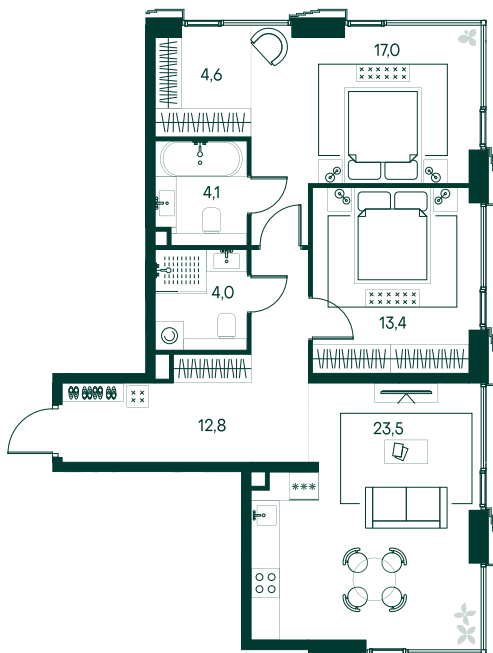

2-спальная № 503

Площадь	_____	79.4 м²
Квартал	_____	«Беллини»
Корпус	_____	Строение 5
Этаж	_____	10 из 20
Срок сдачи	_____	3 кв. 2028

ОСОБЕННОСТИ КВАРТИРЫ

-  Угловое остекление
-  Большая гостиная
-  Мастер-спальня
-  Большая кухня