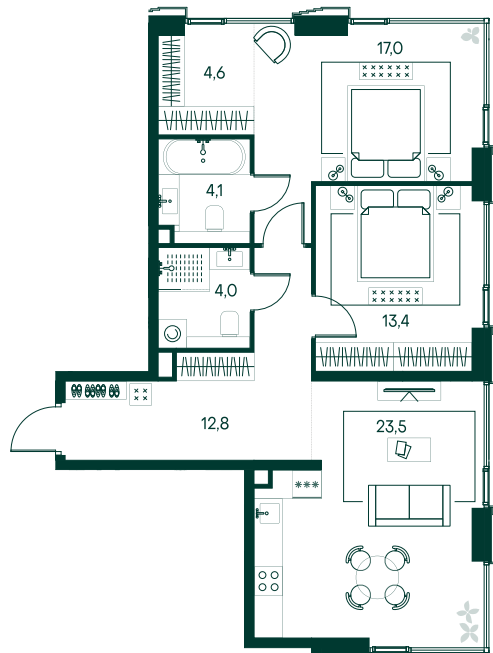

## 2-спальная № 503

Площадь	79.4 м²
Квартал	«Беллини»
Корпус	Строение 5
Этаж	10 из 20
Срок сдачи	3 кв. 2028

### ОСОБЕННОСТИ КВАРТИРЫ

- Угловое остекление
- Большая гостиная
- Мастер-спальня
- Большая кухня

44 972 160 ₽

ОТ 458 636 ₽ В МЕСЯЦ В ИПОТЕКУ

### КОРПУС НА ПЛАНЕ

### ВИД ИЗ ОКНА