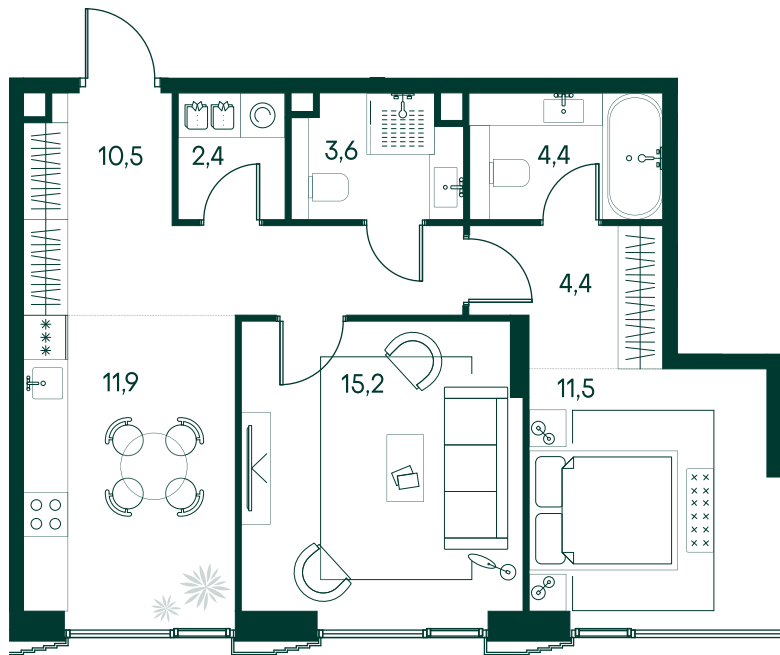

## 2-спальная № 504

Площадь	63.9 м <sup>2</sup>
Квартал	«Беллини»
Корпус	Строение 5
Этаж	10 из 20
Срок сдачи	3 кв. 2028

### ОСОБЕННОСТИ КВАРТИРЫ

Гардеробная

Угловое остекление

Мастер-спальня

**38 001 330 ₽**

ОТ 387 546 ₽ В МЕСЯЦ В ИПОТЕКУ

### КОРПУС НА ПЛАНЕ

### ВИД ИЗ ОКНА