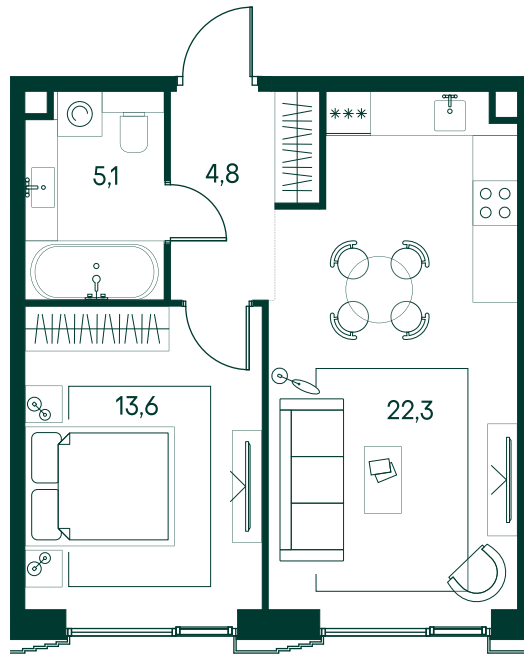

1-спальная № 505

Площадь	45.8 м ²
Квартал	«Беллини»
Корпус	Строение 5
Этаж	10 из 20
Срок сдачи	3 кв. 2028

ОСОБЕННОСТИ КВАРТИРЫ

Большая гостиная

Большая кухня

28 872 320 ₽

ОТ 294 447 ₽ В МЕСЯЦ В ИПОТЕКУ

КОРПУС НА ПЛАНЕ

ВИД ИЗ ОКНА