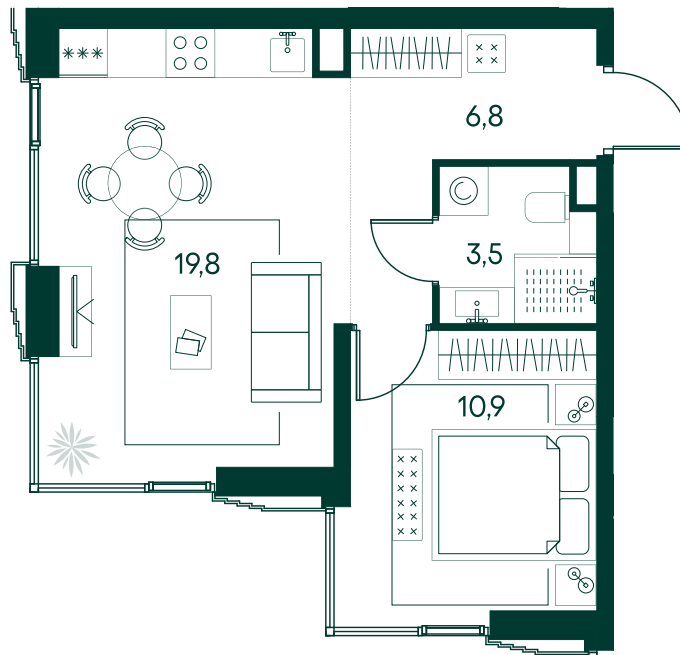

## 1-спальная № 508

Площадь	_____	41 м <sup>2</sup>
Квартал	_____	«Беллини»
Корпус	_____	Строение 5
Этаж	_____	10 из 20
Срок сдачи	_____	3 кв. 2028

### ОСОБЕННОСТИ КВАРТИРЫ

Угловое остекление

Большая кухня

### КОРПУС НА ПЛАНЕ

### ВИД ИЗ ОКНА