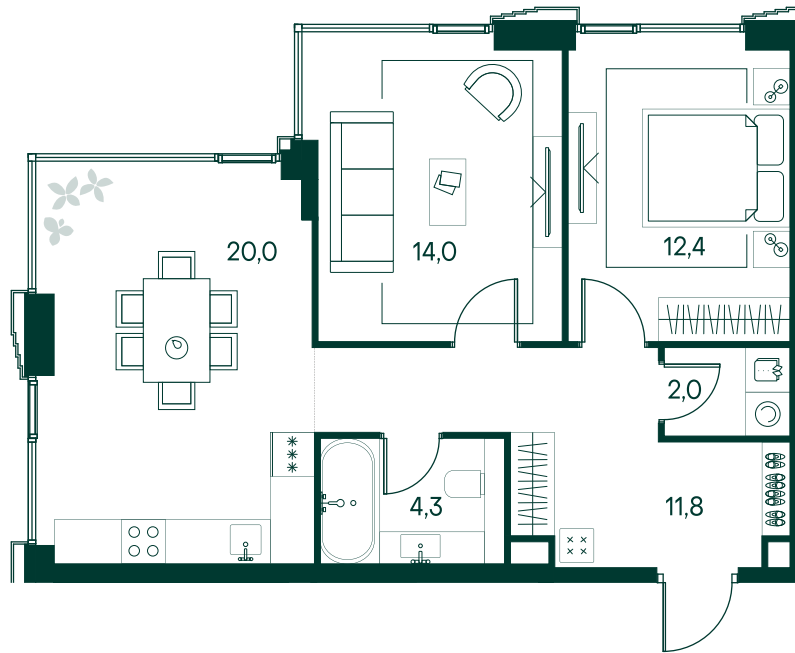

2-спальная № 509

Площадь	64.5 м ²
Квартал	«Беллини»
Корпус	Строение 5
Этаж	10 из 20
Срок сдачи	3 кв. 2028

ОСОБЕННОСТИ КВАРТИРЫ

Гардеробная

Угловое остекление

Большая кухня

36 242 550 ₽

ОТ 369 610 ₽ В МЕСЯЦ В ИПОТЕКУ

КОРПУС НА ПЛАНЕ

ВИД ИЗ ОКНА