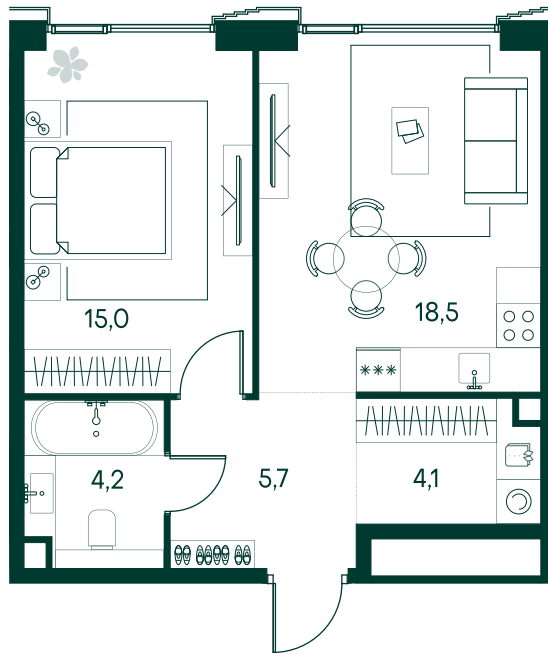

## 1-спальная № 510

Площадь	47,5 м²
Квартал	«Беллини»
Корпус	Строение 5
Этаж	10 из 20
Срок сдачи	3 кв. 2028

### ОСОБЕННОСТИ КВАРТИРЫ

Большая кухня

29 787 250 ₽

ОТ 248 753 ₽ В МЕСЯЦ В ИПОТЕКУ

### КОРПУС НА ПЛАНЕ

### ВИД ИЗ ОКНА