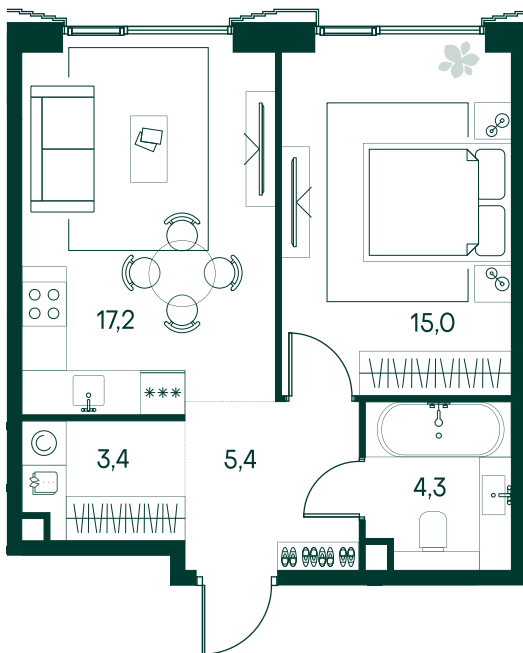

1-спальная № 511

Площадь	45.3 м²
Квартал	«Беллини»
Корпус	Строение 5
Этаж	11 из 20
Срок сдачи	3 кв. 2028

ОСОБЕННОСТИ КВАРТИРЫ

Гардеробная

Большая кухня

25 816 470 ₺

ОТ 263 282 ₺ В МЕСЯЦ В ИПОТЕКУ

КОРПУС НА ПЛАНЕ

ВИД ИЗ ОКНА