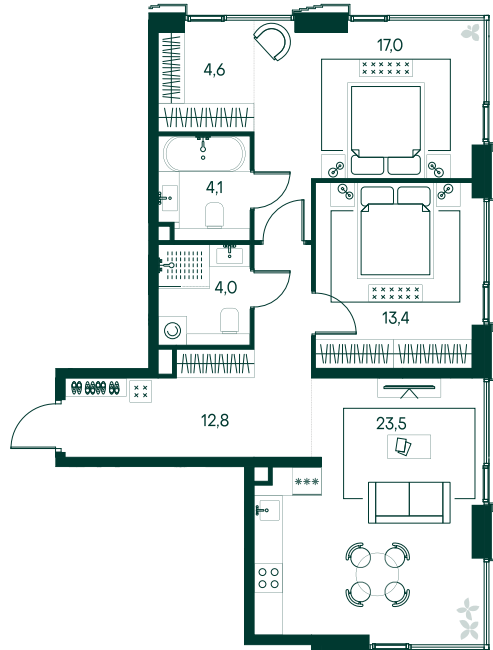

2-спальная № 512

Площадь	79.4 м ²
Квартал	«Беллини»
Корпус	Строение 5
Этаж	11 из 20
Срок сдачи	3 кв. 2028

ОСОБЕННОСТИ КВАРТИРЫ

- Угловое остекление
- Большая гостиная
- Мастер-спальня
- Большая кухня

57 414 140 ₽