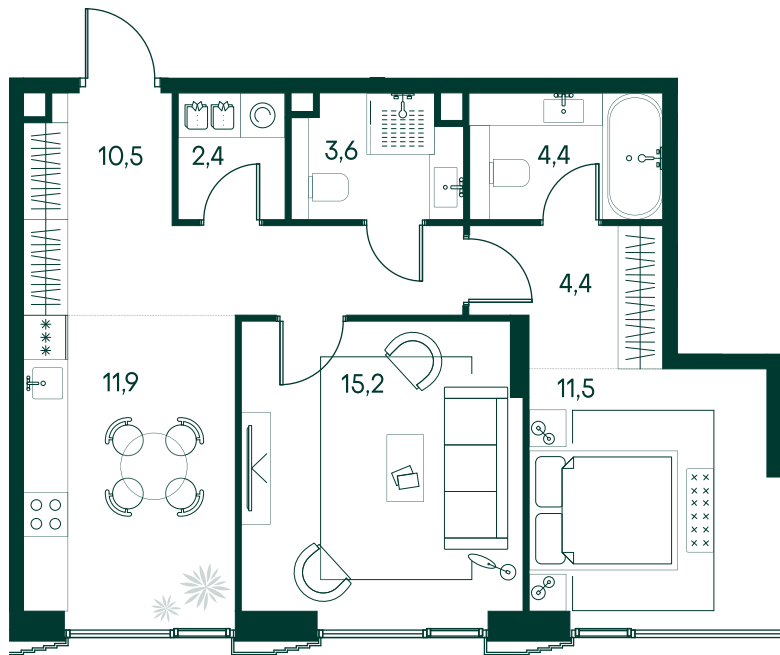

2-спальная № 513

Площадь	63.9 м ²
Квартал	«Беллини»
Корпус	Строение 5
Этаж	11 из 20
Срок сдачи	3 кв. 2028

ОСОБЕННОСТИ КВАРТИРЫ

Гардеробная

Угловое остекление

Мастер-спальня

38 442 240 ₽

ОТ 392 043 ₽ В МЕСЯЦ В ИПОТЕКУ

КОРПУС НА ПЛАНЕ

ВИД ИЗ ОКНА