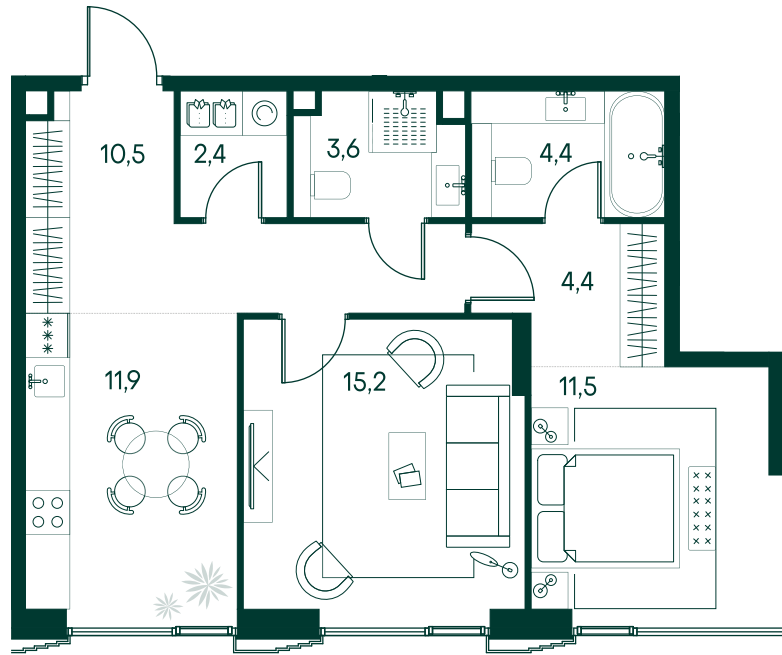

## 2-спальная № 513

Площадь	63.9 м <sup>2</sup>
Квартал	«Беллини»
Корпус	Строение 5
Этаж	11 из 20
Срок сдачи	3 кв. 2028

### ОСОБЕННОСТИ КВАРТИРЫ

Гардеробная

Угловое остекление

Мастер-спальня

### КОРПУС НА ПЛАНЕ

### ВИД ИЗ ОКНА