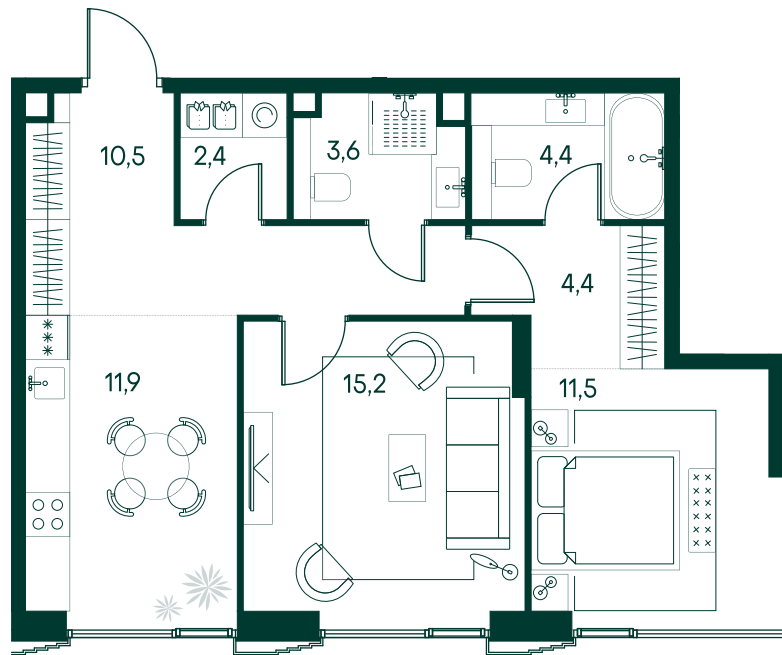

2-спальная № 513

Площадь	63.9 м ²
Квартал	«Беллини»
Корпус	Строение 5
Этаж	11 из 20
Срок сдачи	3 кв. 2028

ОСОБЕННОСТИ КВАРТИРЫ

Гардеробная

Угловое остекление

Мастер-спальня

45 119 790 ₽

ОТ 265 521 ₽ В МЕСЯЦ В ИПОТЕКУ

КОРПУС НА ПЛАНЕ

ВИД ИЗ ОКНА