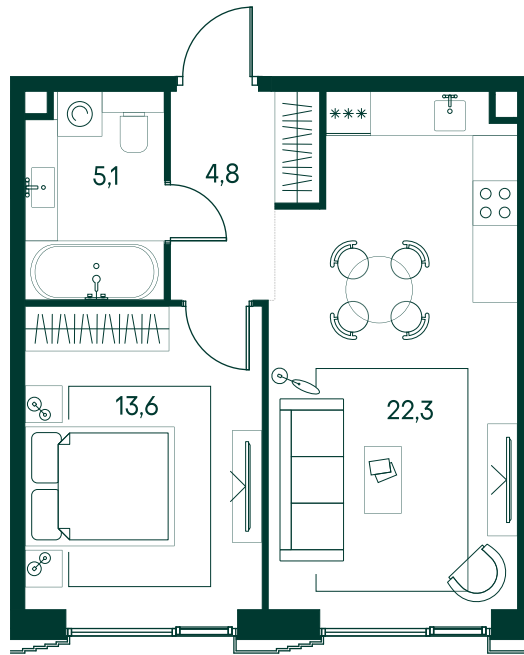

1-спальная № 514

Площадь	45.8 м ²
Квартал	«Беллини»
Корпус	Строение 5
Этаж	11 из 20
Срок сдачи	3 кв. 2028

ОСОБЕННОСТИ КВАРТИРЫ

Большая гостиная

Большая кухня

32 843 180 ₽

ОТ 167 651 ₽ В МЕСЯЦ В ИПОТЕКУ

КОРПУС НА ПЛАНЕ

ВИД ИЗ ОКНА