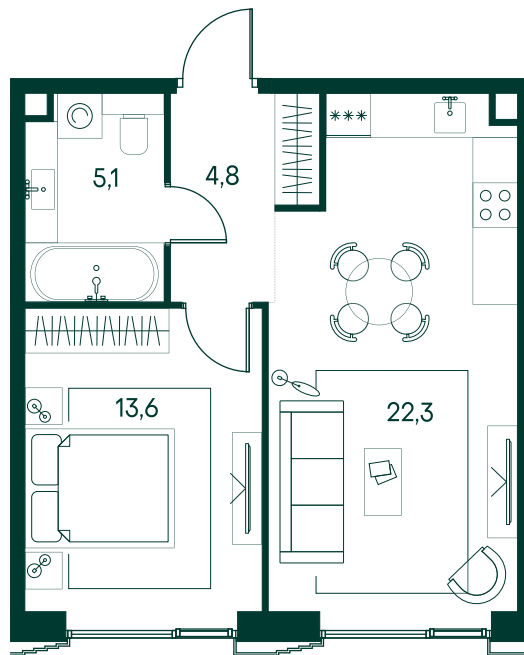

1-спальная № 514

Площадь	45.8 м ²
Квартал	«Беллини»
Корпус	Строение 5
Этаж	11 из 20
Срок сдачи	3 кв. 2028

ОСОБЕННОСТИ КВАРТИРЫ

Большая гостиная

Большая кухня

28 267 760 ₽

ОТ 288 281 ₽ В МЕСЯЦ В ИПОТЕКУ

КОРПУС НА ПЛАНЕ

ВИД ИЗ ОКНА