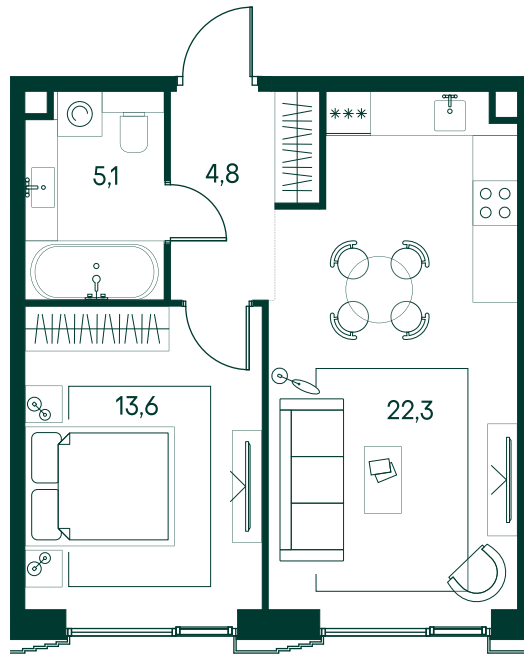

1-спальная № 514

Площадь	45.8 м ²
Квартал	«Беллини»
Корпус	Строение 5
Этаж	11 из 20
Срок сдачи	3 кв. 2028

ОСОБЕННОСТИ КВАРТИРЫ

Большая гостиная

Большая кухня

31 460 020 ₽

ОТ 295 306 ₽ В МЕСЯЦ В ИПОТЕКУ

КОРПУС НА ПЛАНЕ

ВИД ИЗ ОКНА