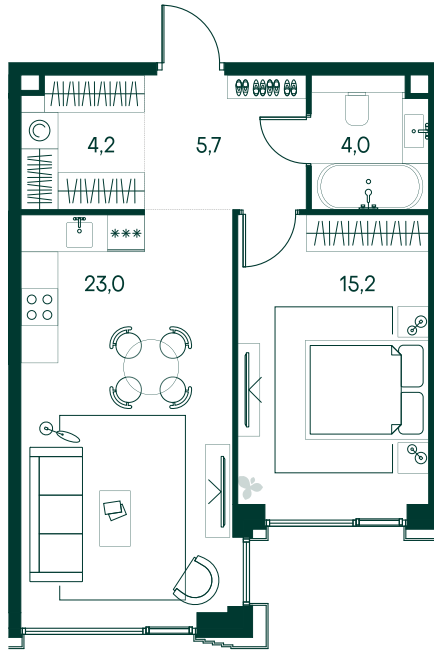

1-спальная № 515

Площадь	52.1 м ²
Квартал	«Беллини»
Корпус	Строение 5
Этаж	11 из 20
Срок сдачи	3 кв. 2028

ОСОБЕННОСТИ КВАРТИРЫ

Гардеробная

Угловое остекление

Большая гостиная

Большая кухня

32 145 700 ₽