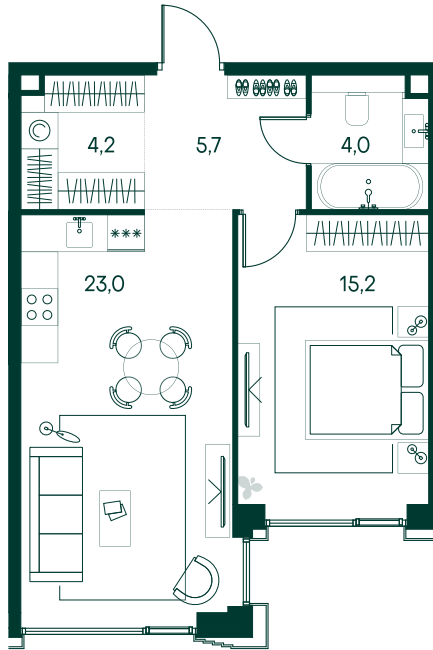

## 1-спальная № 515

Площадь	52.1 м²
Квартал	«Беллини»
Корпус	Строение 5
Этаж	11 из 20
Срок сдачи	3 кв. 2028

### ОСОБЕННОСТИ КВАРТИРЫ

Гардеробная

Угловое остекление

Большая гостиная

Большая кухня

### КОРПУС НА ПЛАНЕ

### ВИД ИЗ ОКНА