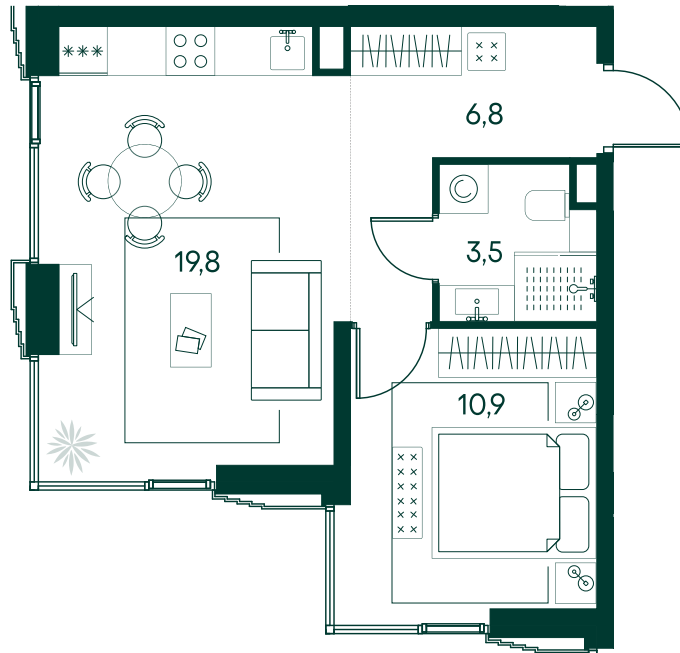

1-спальная № 517

Площадь	_____	41 м ²
Квартал	_____	«Беллини»
Корпус	_____	Строение 5
Этаж	_____	11 из 20
Срок сдачи	_____	3 кв. 2028

ОСОБЕННОСТИ КВАРТИРЫ

Угловое остекление

Большая кухня

26 219 500 ₽

ОТ 267 393 ₽ В МЕСЯЦ В ИПОТЕКУ

КОРПУС НА ПЛАНЕ

ВИД ИЗ ОКНА