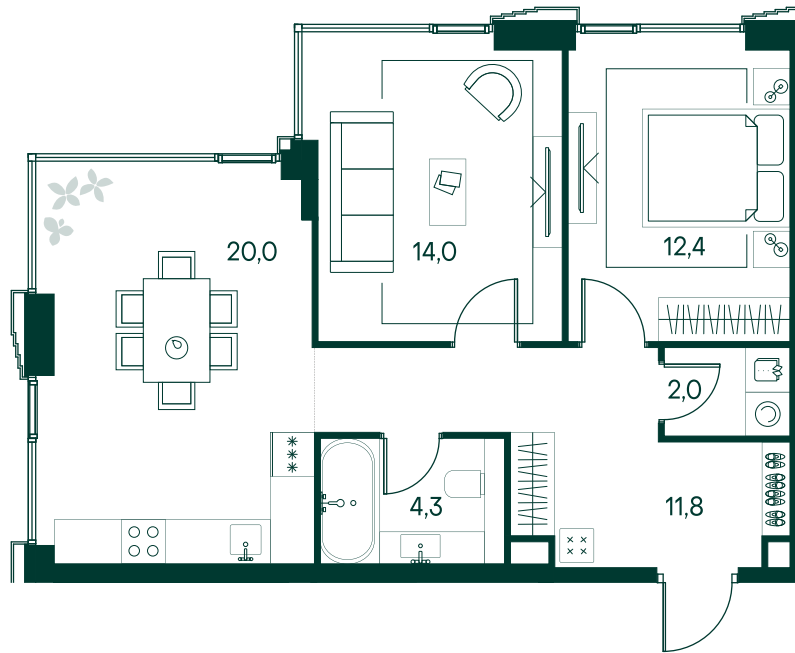

2-спальная № 518

Площадь	64.5 м ²
Квартал	«Беллини»
Корпус	Строение 5
Этаж	11 из 20
Срок сдачи	3 кв. 2028

ОСОБЕННОСТИ КВАРТИРЫ

Гардеробная

Угловое остекление

Большая кухня

44 556 600 ₽

ОТ 262 206 ₽ В МЕСЯЦ В ИПОТЕКУ

КОРПУС НА ПЛАНЕ

ВИД ИЗ ОКНА