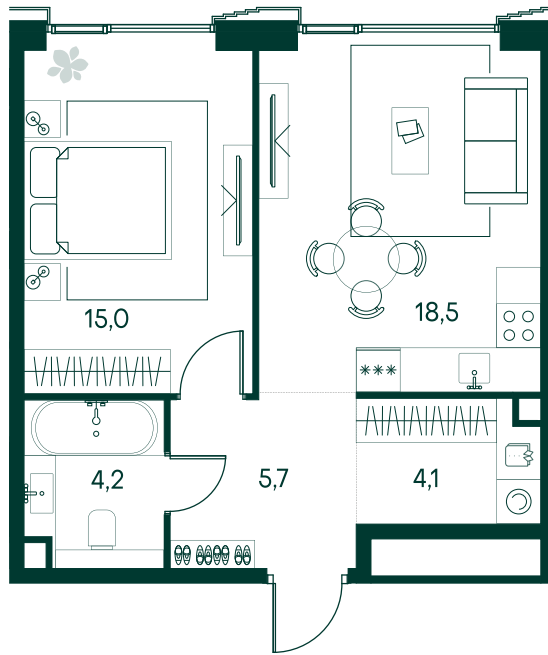

1-спальная № 519

Площадь	47,5 м ²
Квартал	«Беллини»
Корпус	Строение 5
Этаж	11 из 20
Срок сдачи	3 кв. 2028

ОСОБЕННОСТИ КВАРТИРЫ

Большая кухня

27 882 500 ₽

ОТ 284 352 ₽ В МЕСЯЦ В ИПОТЕКУ

КОРПУС НА ПЛАНЕ

ВИД ИЗ ОКНА