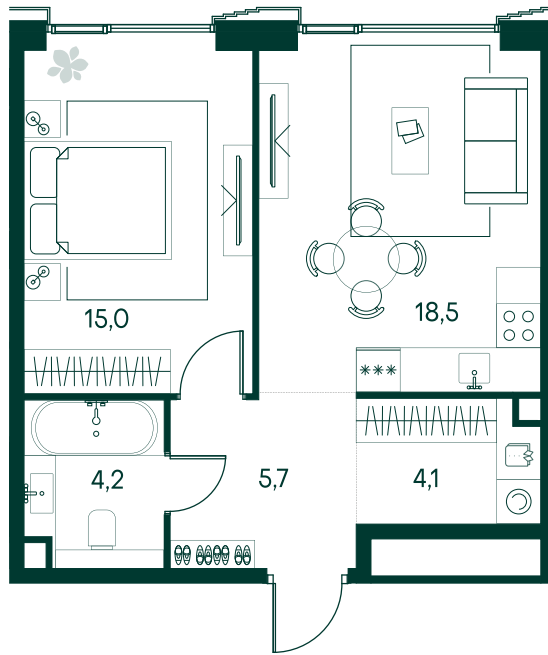

## 1-спальная № 519

Площадь	47,5 м²
Квартал	«Беллини»
Корпус	Строение 5
Этаж	11 из 20
Срок сдачи	3 кв. 2028

### ОСОБЕННОСТИ КВАРТИРЫ

Большая кухня

27 882 500 ₽

ОТ 261 725 ₽ В МЕСЯЦ В ИПОТЕКУ

### КОРПУС НА ПЛАНЕ

### ВИД ИЗ ОКНА