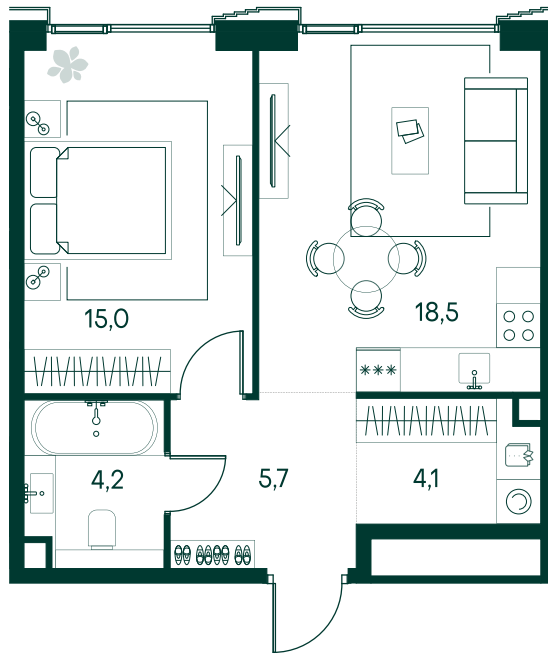

1-спальная № 519

| | |
|------------|------------|
| Площадь | 47,5 м² |
| Квартал | «Беллини» |
| Корпус | Строение 5 |
| Этаж | 11 из 20 |
| Срок сдачи | 3 кв. 2028 |

ОСОБЕННОСТИ КВАРТИРЫ

Большая кухня