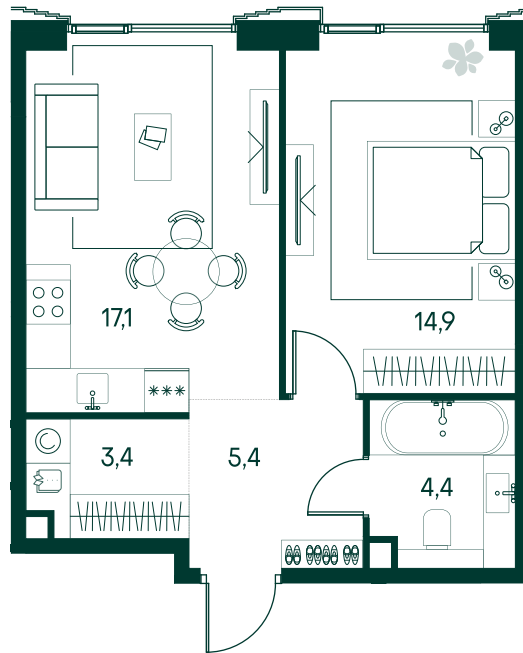

1-спальная № 520

Площадь	45.2 м ²
Квартал	«Беллини»
Корпус	Строение 5
Этаж	12 из 20
Срок сдачи	3 кв. 2028

ОСОБЕННОСТИ КВАРТИРЫ

Гардеробная

Большая кухня

26 084 920 ₽

ОТ 266 020 ₽ В МЕСЯЦ В ИПОТЕКУ

КОРПУС НА ПЛАНЕ

ВИД ИЗ ОКНА