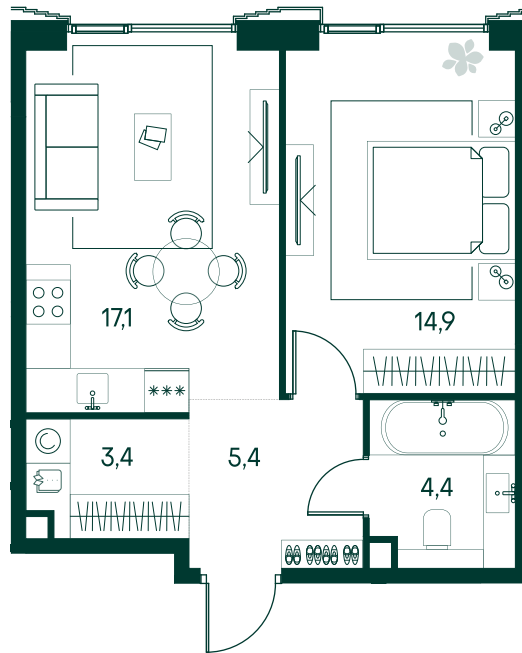

1-спальная № 520

Площадь	_____	45.2 м ²
Квартал	_____	«Беллини»
Корпус	_____	Строение 5
Этаж	_____	12 из 20
Срок сдачи	_____	3 кв. 2028

ОСОБЕННОСТИ КВАРТИРЫ

Гардеробная

Большая кухня

26 988 920 ₺

ОТ 253 337 ₺ В МЕСЯЦ В ИПОТЕКУ

КОРПУС НА ПЛАНЕ

ВИД ИЗ ОКНА