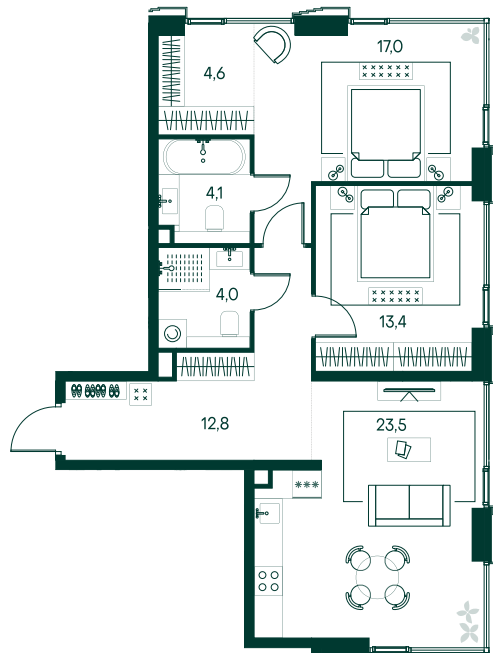

2-спальная № 521

Площадь	79.4 м²
Квартал	«Беллини»
Корпус	Строение 5
Этаж	12 из 20
Срок сдачи	3 кв. 2028

ОСОБЕННОСТИ КВАРТИРЫ

- Угловое остекление
- Большая гостиная
- Мастер-спальня
- Большая кухня

47 671 760 ₽