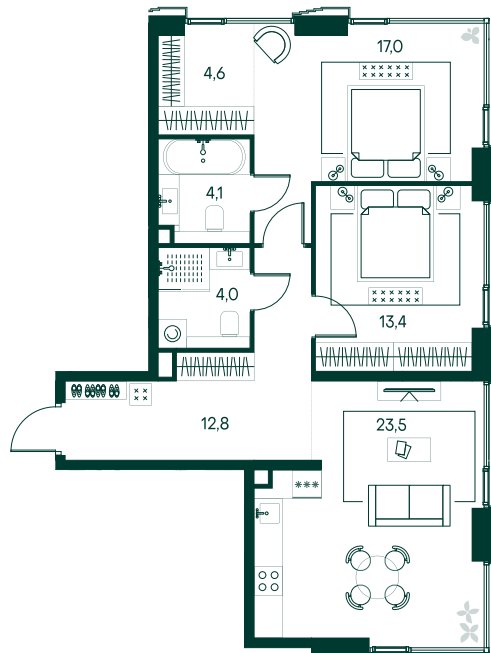

2-спальная № 521

Площадь	79.4 м ²
Квартал	«Беллини»
Корпус	Строение 5
Этаж	12 из 20
Срок сдачи	3 кв. 2028

ОСОБЕННОСТИ КВАРТИРЫ

- Угловое остекление
- Большая гостиная
- Мастер-спальня
- Большая кухня

46 083 760 ₽