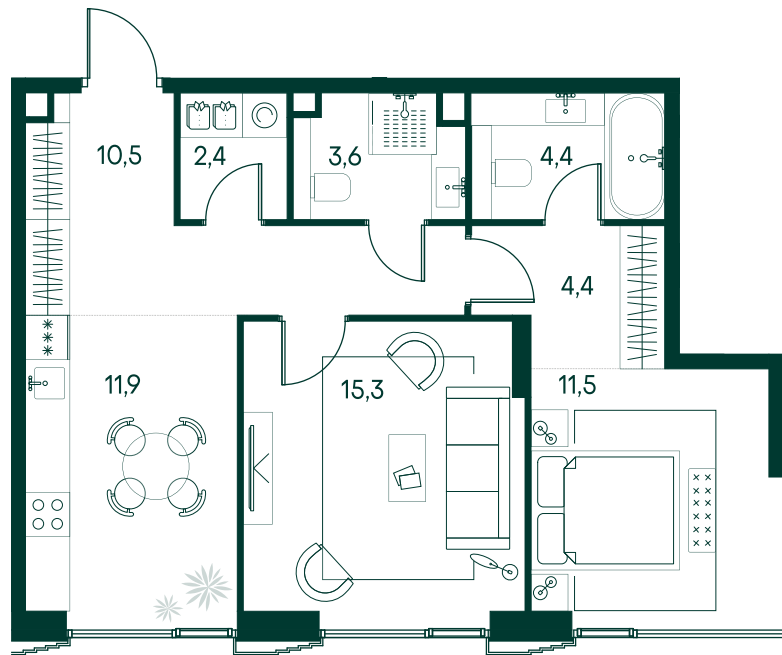

2-спальная № 522

Площадь	64 м ²
Квартал	«Беллини»
Корпус	Строение 5
Этаж	12 из 20
Срок сдачи	3 кв. 2028

ОСОБЕННОСТИ КВАРТИРЫ

Гардеробная

Угловое остекление

Мастер-спальня

45 740 800 ₽

ОТ 233 488 ₽ В МЕСЯЦ В ИПОТЕКУ

КОРПУС НА ПЛАНЕ

ВИД ИЗ ОКНА