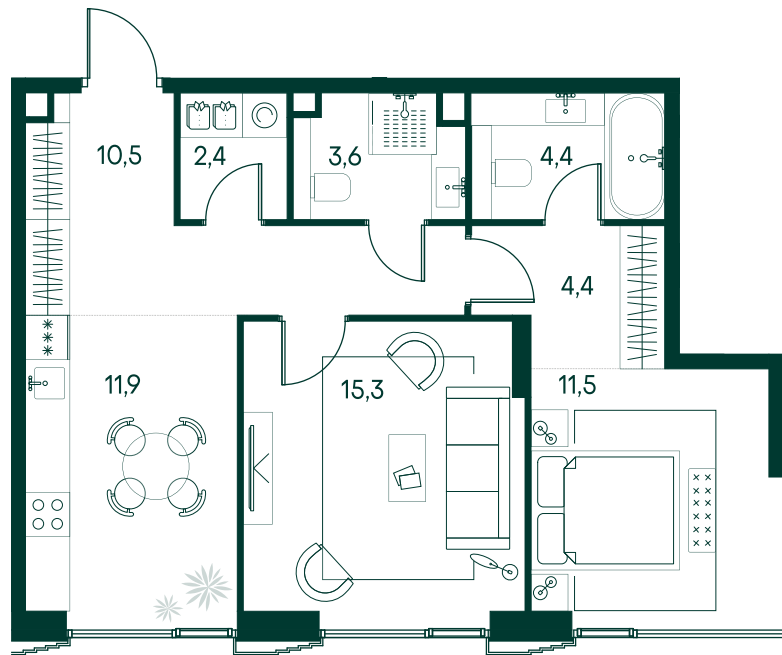

2-спальная № 522

Площадь	64 м ²
Квартал	«Беллини»
Корпус	Строение 5
Этаж	12 из 20
Срок сдачи	3 кв. 2028

ОСОБЕННОСТИ КВАРТИРЫ

Гардеробная

Угловое остекление

Мастер-спальня

47 315 200 ₽

ОТ 241 525 ₽ В МЕСЯЦ В ИПОТЕКУ

КОРПУС НА ПЛАНЕ

ВИД ИЗ ОКНА