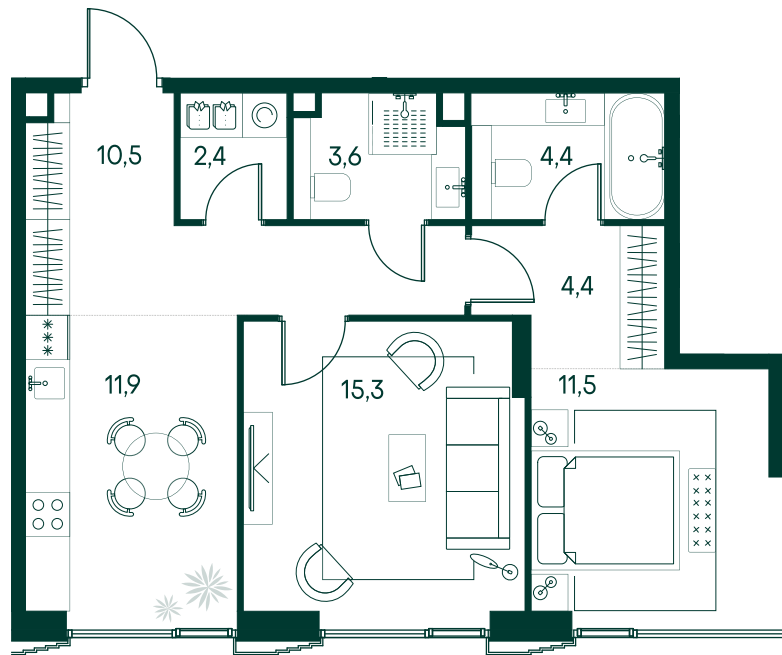

## 2-спальная № 522

Площадь	64 м <sup>2</sup>
Квартал	«Беллини»
Корпус	Строение 5
Этаж	12 из 20
Срок сдачи	3 кв. 2028

### ОСОБЕННОСТИ КВАРТИРЫ

Гардеробная

Угловое остекление

Мастер-спальня

40 230 400 ₽

ОТ 385 790 ₽ В МЕСЯЦ В ИПОТЕКУ

### КОРПУС НА ПЛАНЕ

### ВИД ИЗ ОКНА