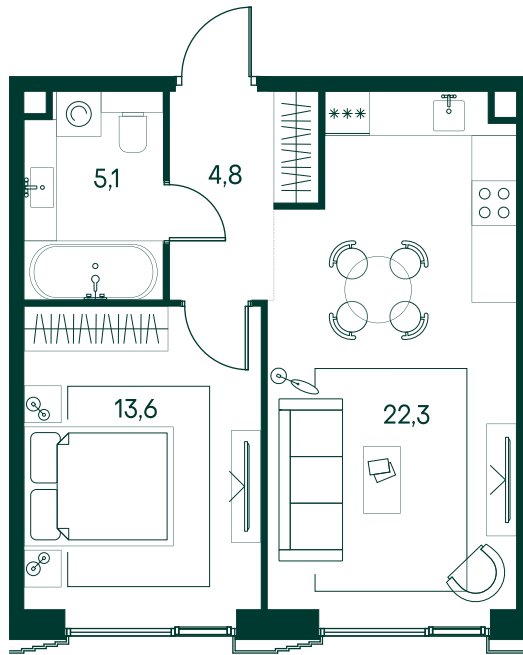

1-спальная № 523

Площадь	45.8 м ²
Квартал	«Беллини»
Корпус	Строение 5
Этаж	12 из 20
Срок сдачи	3 кв. 2028

ОСОБЕННОСТИ КВАРТИРЫ

Большая гостиная

Большая кухня

33 259 960 ₽

ОТ 169 779 ₽ В МЕСЯЦ В ИПОТЕКУ

КОРПУС НА ПЛАНЕ

ВИД ИЗ ОКНА