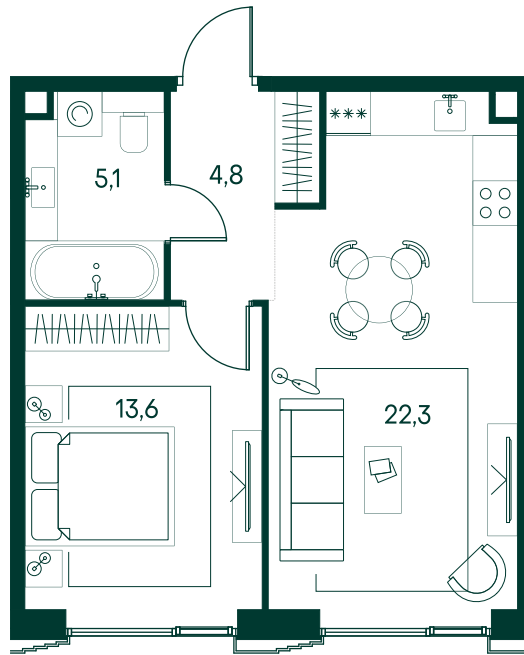

1-спальная № 523

Площадь	45.8 м ²
Квартал	«Беллини»
Корпус	Строение 5
Этаж	12 из 20
Срок сдачи	3 кв. 2028

ОСОБЕННОСТИ КВАРТИРЫ

Большая гостиная

Большая кухня

28 597 520 ₽

ОТ 291 644 ₽ В МЕСЯЦ В ИПОТЕКУ

КОРПУС НА ПЛАНЕ

ВИД ИЗ ОКНА