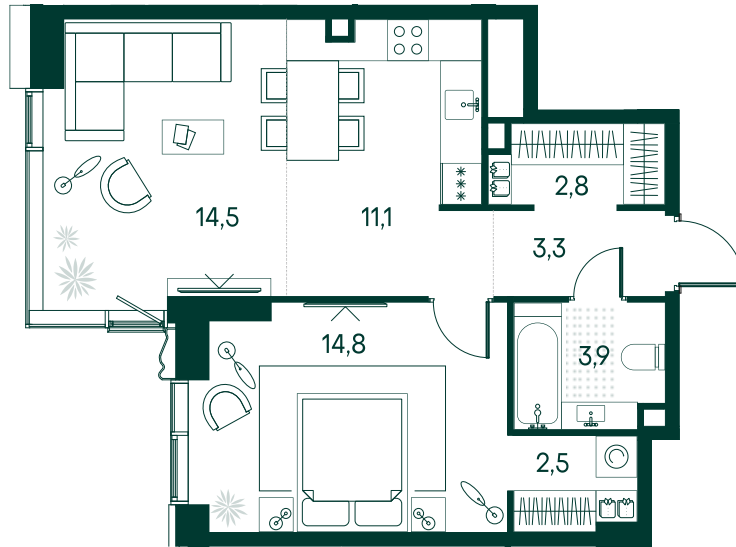

1-спальная № 16

Площадь	52.9 м ²
Квартал	«Россини»
Корпус	Строение 1
Этаж	3 из 22
Срок сдачи	3 кв. 2024

ОСОБЕННОСТИ КВАТИРЫ

Гардеробная

Угловое остекление

Квартира в башне

Евро

36 749 630 ₽