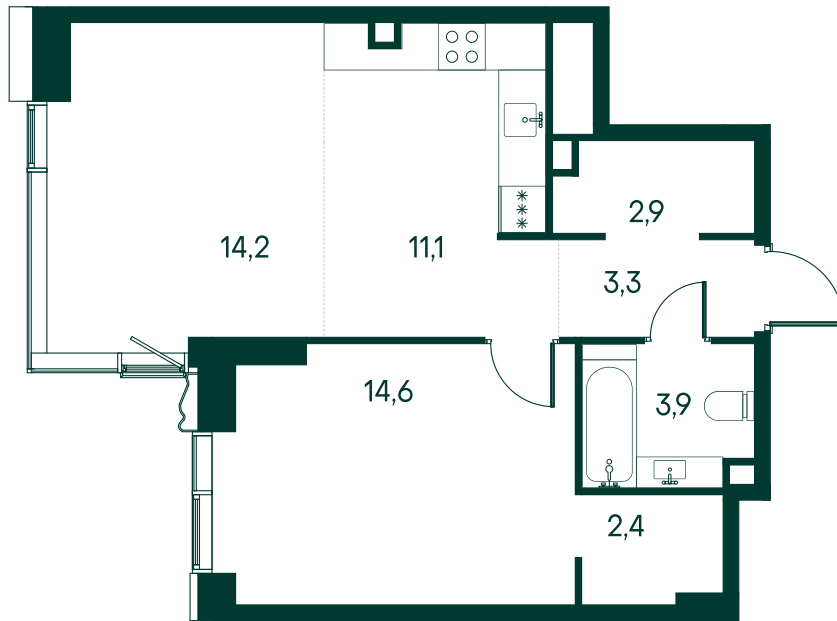

1-комнатная № 16

| | |
|------------|---------------------|
| Площадь | 52.4 м ² |
| Квартал | «Россини» |
| Корпус | Строение 1 |
| Этаж | 3 из 22 |
| Срок сдачи | 3 кв. 2024 |

ОСОБЕННОСТИ КВАТИРЫ

Гардеробная

Угловое остекление

Квартира в башне

Евро

28 049 720 ₽

ОТ 127 244 ₽ В МЕСЯЦ В ИПОТЕКУ

КОРПУС НА ПЛАНЕ

ВИД ИЗ ОКНА