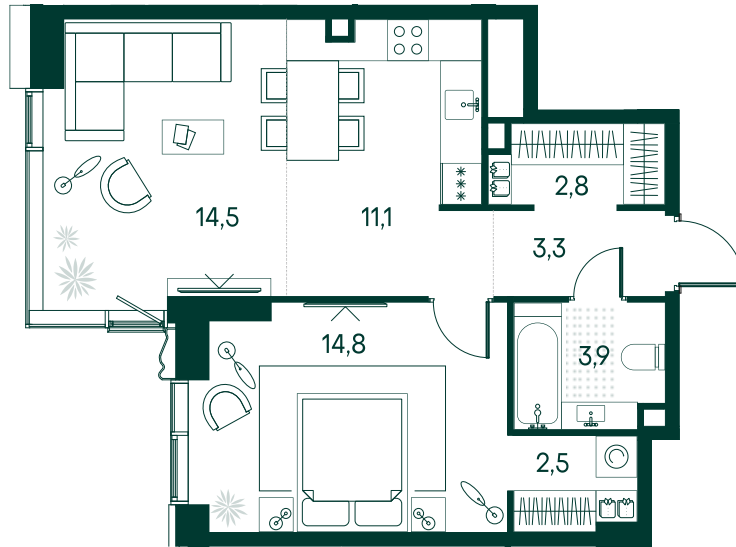

1-спальная № 16

Площадь	52.9 м ²
Квартал	«Россини»
Корпус	Строение 1
Этаж	3 из 22
Срок сдачи	3 кв. 2024

ОСОБЕННОСТИ КВАТИРЫ

Гардеробная

Угловое остекление

Квартира в башне

Евро

37 892 270 ₽