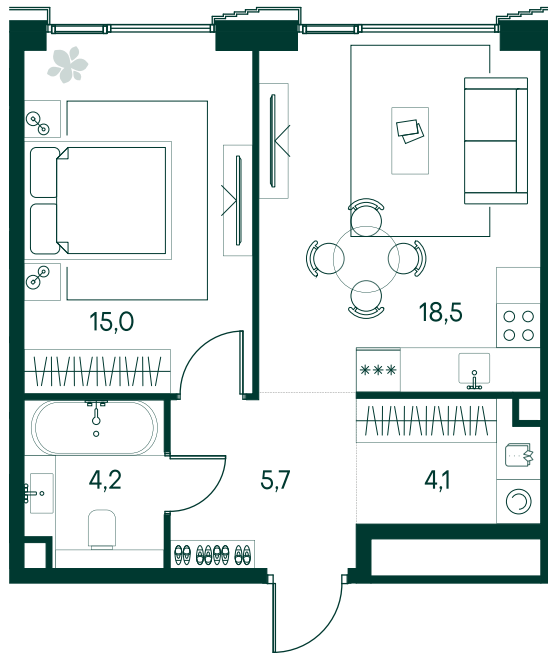

1-спальная № 527

Площадь	47.5 м ²
Квартал	«Беллини»
Корпус	Строение 5
Этаж	12 из 20
Срок сдачи	3 кв. 2028

ОСОБЕННОСТИ КВАРТИРЫ

Гардеробная

Угловое остекление

Большая кухня

33 653 750 ₽

ОТ 198 045 ₽ В МЕСЯЦ В ИПОТЕКУ

КОРПУС НА ПЛАНЕ

ВИД ИЗ ОКНА