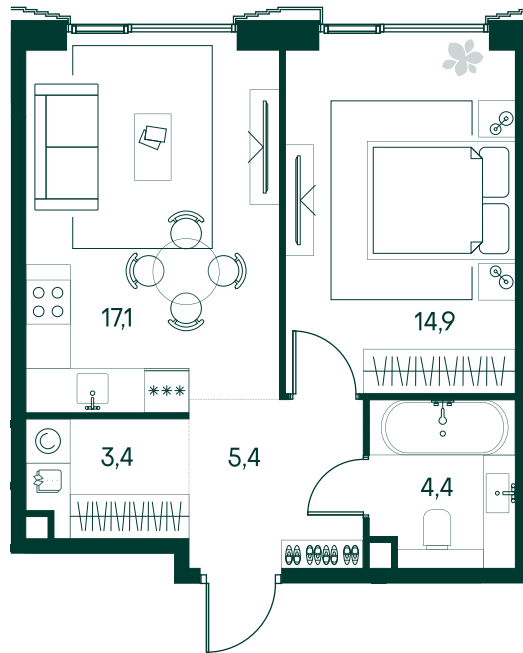

1-спальная № 528

Площадь	45.2 м ²
Квартал	«Беллини»
Корпус	Строение 5
Этаж	13 из 20
Срок сдачи	3 кв. 2028

ОСОБЕННОСТИ КВАРТИРЫ

Гардеробная

Большая кухня

26 419 400 ₽

ОТ 269 431 ₽ В МЕСЯЦ В ИПОТЕКУ

КОРПУС НА ПЛАНЕ

ВИД ИЗ ОКНА