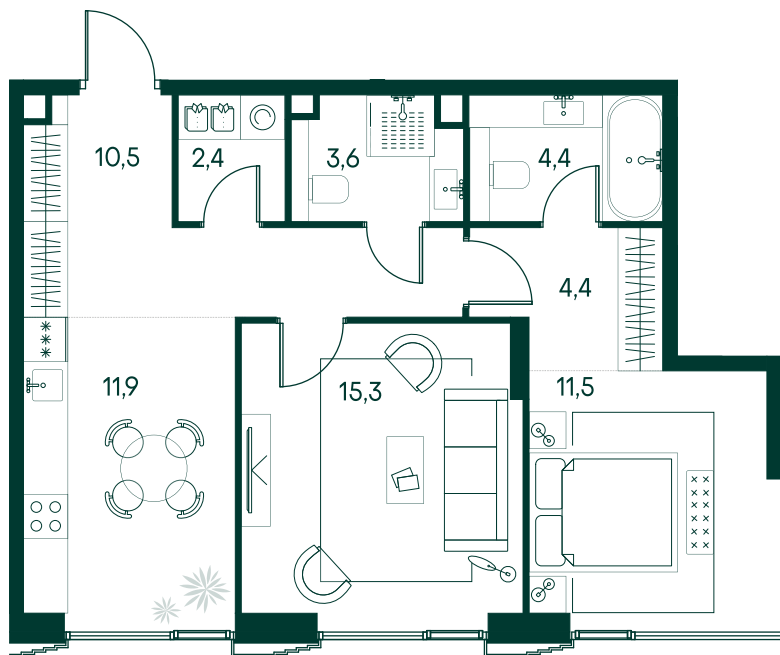

2-спальная № 530

Площадь	64 м ²
Квартал	«Беллини»
Корпус	Строение 5
Этаж	13 из 20
Срок сдачи	3 кв. 2028

ОСОБЕННОСТИ КВАРТИРЫ

Гардеробная

Угловое остекление

Мастер-спальня

39 417 600 ₽

ОТ 116 901 ₽ В МЕСЯЦ В ИПОТЕКУ

КОРПУС НА ПЛАНЕ

ВИД ИЗ ОКНА