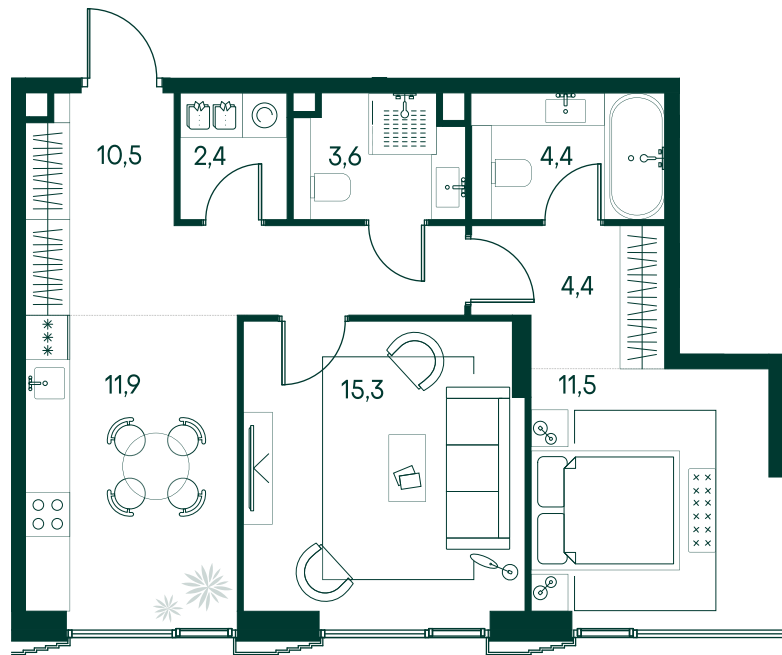

2-спальная № 530

Площадь	64 м ²
Квартал	«Беллини»
Корпус	Строение 5
Этаж	13 из 20
Срок сдачи	3 кв. 2028

ОСОБЕННОСТИ КВАРТИРЫ

Гардеробная

Угловое остекление

Мастер-спальня

39 417 600 ₽

ОТ 401 990 ₽ В МЕСЯЦ В ИПОТЕКУ

КОРПУС НА ПЛАНЕ

ВИД ИЗ ОКНА